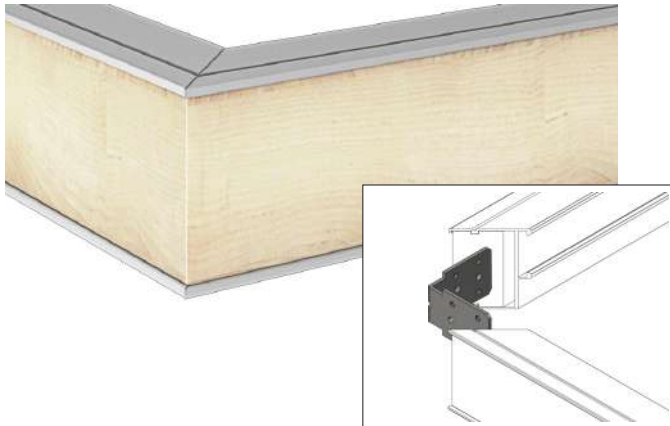

## perfil gola customizable

### ACCESORIOS ACCESSORIES ACCESSOIRES

escuadra universal  
universal fixing angles  
angle 90° intérieur - extérieur

12 u

1 ángulo 90° interior  
interior 90° angle  
angle 90° intérieur

2 ángulo 90° exterior  
exterior 90° angle  
angle 90° extérieur

pletina de unión  
connector plate  
plaque d'assemblage

12 u

pareja de terminales intermedio (lavavajillas)  
 exterior intermediate pair of caps (dishwasher)  
 paire embouts intermédiaire (lave-vaisselle)