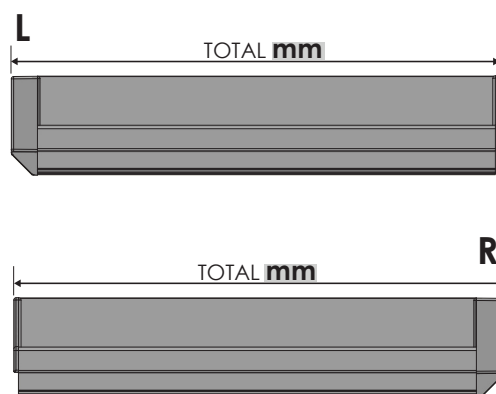

# Rincomatic SYMA32 INTEGRADO PARCIAL

Formato de venta:  
**A MEDIDA**

Cómo formar el código de producto y qué especificaciones tener en cuenta

Código de producto: **TIRSY32** # **XX** **mm**

#

**CL** = tirador Izquierdo

**CR** = tirador Derecho

**XX** código color:

**35** plata mate

**52M** negro mate

**50** inox mate champagne

**01M** blanco mate

**60** antracita

**mm** Largo del tirador