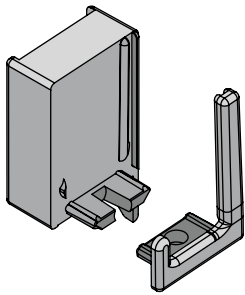

**Pareja Terminales SYMA32 Integrado-Parcial
IZDO(Exterior + Interior IZDO)**