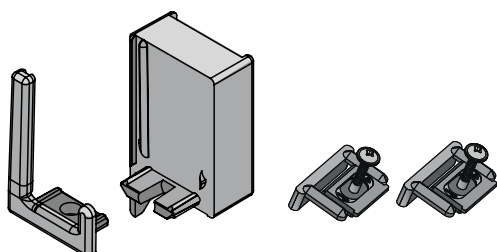

Set Terminales SYMA32 Integrado-Parcial DCHO (Exterior + Interior DCHO + 2Clips + 2 Tornillos)

Código de producto:

BTERSY32CR **XX**

XX código color

- 35 plata mate
- 50 inox mate champagne
- 60 antracita
- 52M negro mate
- 01M blanco mate

25 u.