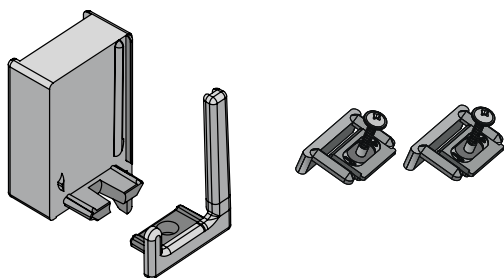

Set Terminales SYMA32 Integrado-Parcial IZDO (Interior IZDO + Exterior + 2Clips + 2 Tornillos)

Código de producto:

BTERSY32CL **XX**

XX código color

- 35 plata mate
- 50 inox mate champagne
- 60 antracita
- 52M negro mate
- 01M blanco mate

25 u.