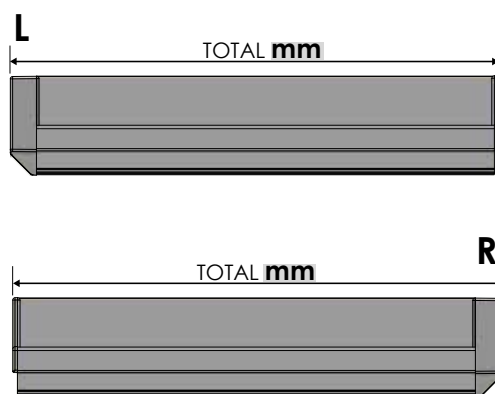

# Rincomatic SYMA32 INTEGRADO PARCIAL

Formato de venta:  
**A MEDIDA**

Cómo formar el código de producto y qué especificaciones tener en cuenta

Código de producto: **TIRSY32 # XX mm**

#

**CL** = tirador Izquierdo

**CR** = tirador Derecho

**XX** código color:

**35** plata mate

**52M** negro mate

**50** inox mate champagne

**01M** blanco mate

**60** antracita

**mm** Largo del tirador

**L2:** 2670 mm

20 u.