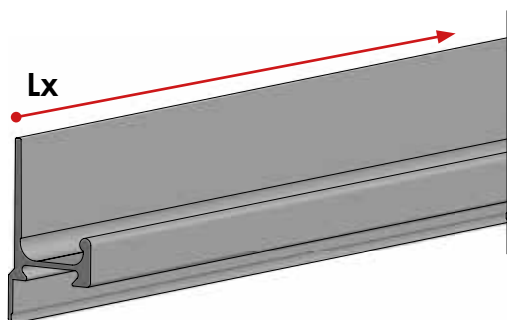

Perfil Syma32

Código de producto:

TTIRSY32 **XX** mm P

XX código color

- 35 plata mate
- 50 inox mate champagne
- 60 antracita
- 52M negro mate
- 01M blanco mate

mm Largo del tirador

L1: 2950 mm

L2: 2670 mm

20 u.