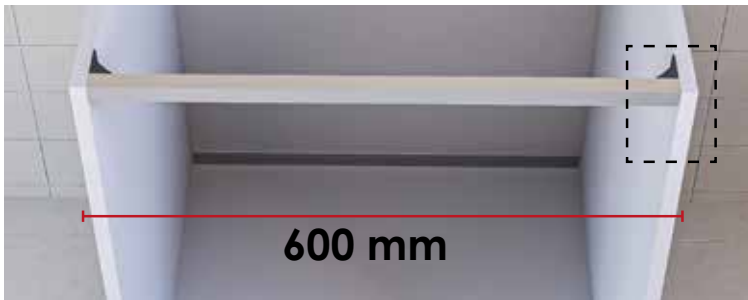

**mm** ancho del módulo en mm

**\*\*** grueso del costado en mm

**EJEMPLO 1:** *módulo ancho estándar 600 mm*

LRT**3560016**

Perfil Refuerzo grueso de costado 16 mm plata mate módulo de 600 mm

**EJEMPLO 2:** *módulo ancho 480 mm*