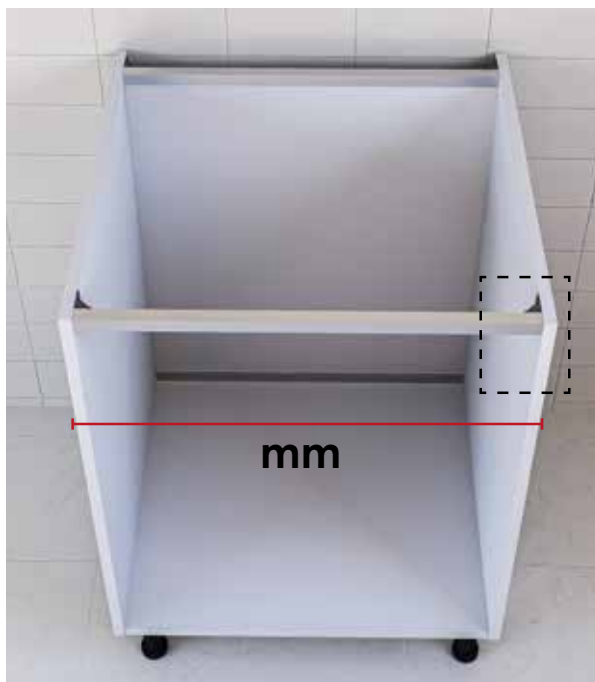

**mm** ancho módulo en milímetros

300 | 350 | 400 | 450 | 500 | 600 | 700 | 800 | 900 | 1000 | 1200

**\*\*** grueso del costado en milímetros

*Fabricación a cualquier medida*

 8 u.

Al realizar pedido indicar el ancho de módulo y grueso del costado en mm

**mm** ancho del módulo en mm

**\*\*** grueso del costado en mm

**EJEMPLO 1:** *módulo ancho estándar 600 mm*

LRT**3560016**

Perfil Refuerzo grueso de costado 16 mm plata mate módulo de 600 mm

**EJEMPLO 2:** *módulo ancho 480 mm*