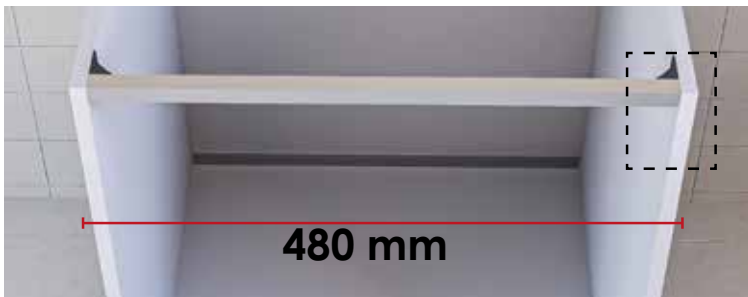

EJEMPLO 2: *módulo ancho 480 mm*

LRT**3548019**

Perfil Refuerzo grueso de costado 19 mm plata mate módulo de 480 mm