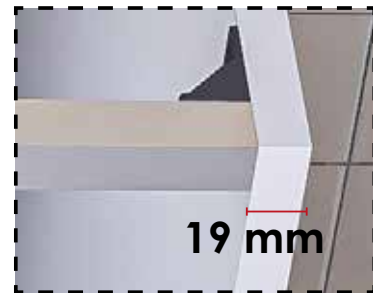

EJEMPLO 2: *módulo ancho 480 mm*

LRT**3548019**

Perfil Refuerzo grueso de costado 19 mm plata mate módulo de 480 mm