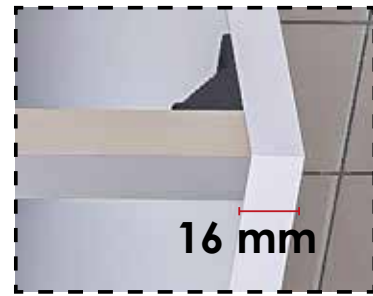

**mm** ancho del módulo en mm

**\*\*** grueso del costado en mm

**EJEMPLO 1:** *módulo ancho estándar 600 mm*

LRT**3560016**

Perfil Refuerzo grueso de costado 16 mm plata mate módulo de 600 mm

**EJEMPLO 2:** *módulo ancho 480 mm*