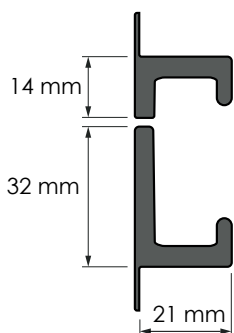

La combinación de **Syma32** con su complementario **Syma14** simula un estilo gola, permitiendo una apertura independiente entre el frente superior e inferior. Además, su instalación en vertical es ideal para closets.

The range of **Syma** profiles presents diverse models of handle with a wide variety of finishes as well as metal end caps that provide a soft touch at the ends. A perfect proposal to achieve doors and drawer fronts in many styles, textures and colors.

The combination of **Syma32** with its complementary **Syma14** simulates a gola style allowing an independent opening between the upper and lower front. Besides, its vertical installation is ideal for closets.

La gamme de profils **Syma** présente différents modèles des poignées avec une ample variété de finitions, en plus de terminaux métalliques qui offrent une touche douce aux extrêmes. Une proposition parfaite pour réussir des portes et des façades de tiroirs dans de nombreux styles, textures et couleurs.

La combinaison de **Syma 32** avec sa complémentaire **Syma 14** simule un style gola, permettant une ouverture indépendante entre le front supérieur et l'inférieur. En plus, son installation verticale est idéale pour placards.