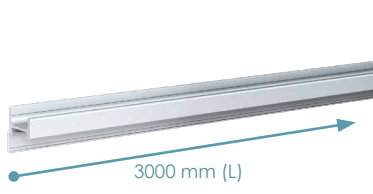

Syma14

TOTAL LENGTH (L) = 3000 mm
Net usable: 2950 mm
Master box : 20 u
Profiles individually packed