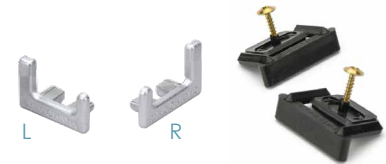

TOTAL LENGTH (L) = 3000 mm
 Net usable: 2950 mm
 Master box : 20 u
 Profiles individually packed

Disponible al por menor y a granel
 Available for retail sales and in bulk
 Disponible au détail et en vrac

Syma14

TOTAL LENGTH (L) = 3000 mm
 Net usable: 2950 mm
 Master box : 20 u
 Profiles individually packed

Disponible al por menor y a granel
 Available for retail sales and in bulk
 Disponible au détail et en vrac