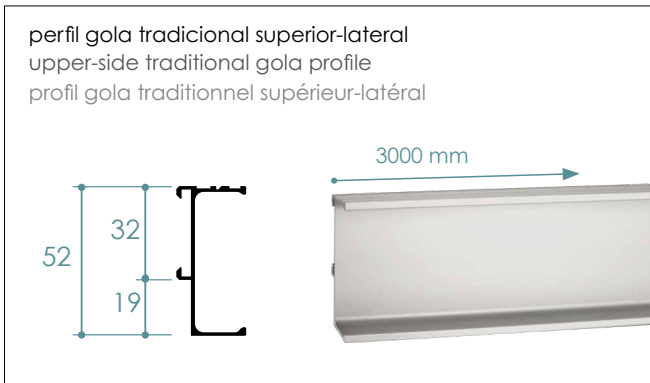

componentes | components | composants