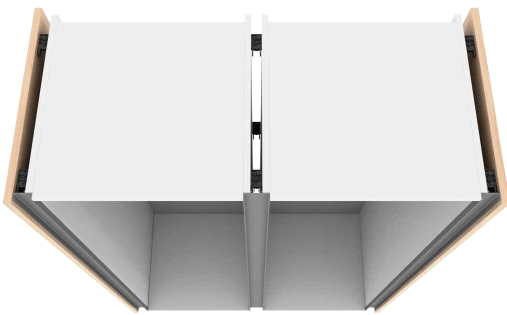

| instalación vertical | vertical installation | installation verticale