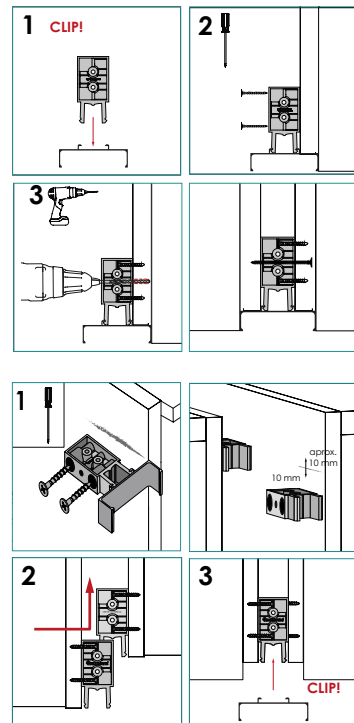

Le système Gola Traditionnel de Rincomatic est composé de 2 profils: supérieur et intermédiaire, qui facilite l'application verticale et horizontale grâce au clip-gola exclusif de Rincomatic et offre la possibilité de personnalisation. Disponible dans une grande variété de finitions.

componentes | components | composants

acabados | finishes | finitions

| instalación horizontal | horizontal installation | installation horizontale

| instalación vertical | vertical installation | installation verticale