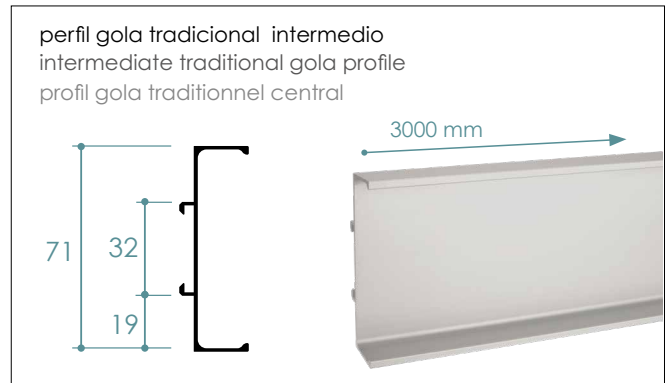

componentes | components | composants