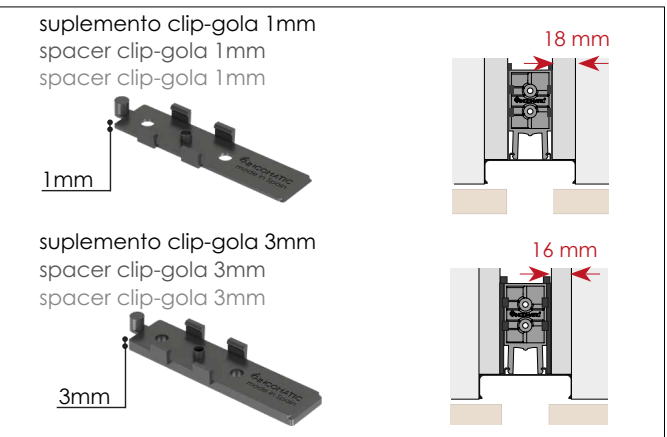

componentes | components | composants