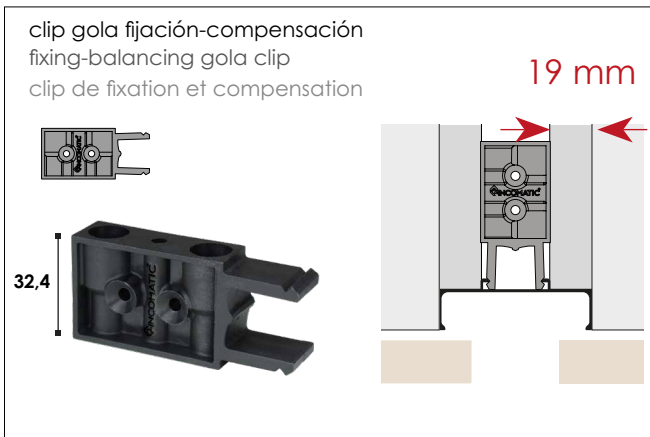

componentes | components | composants