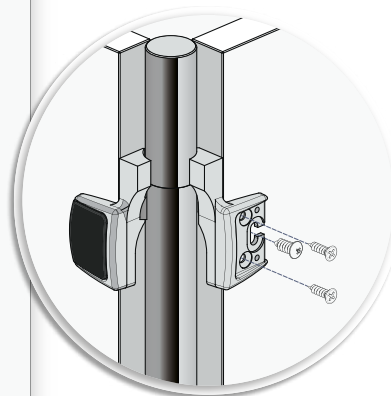

se fabrica a cualquier altura
manufactured at any height
elle est fabriquée à toutes les hauteurs