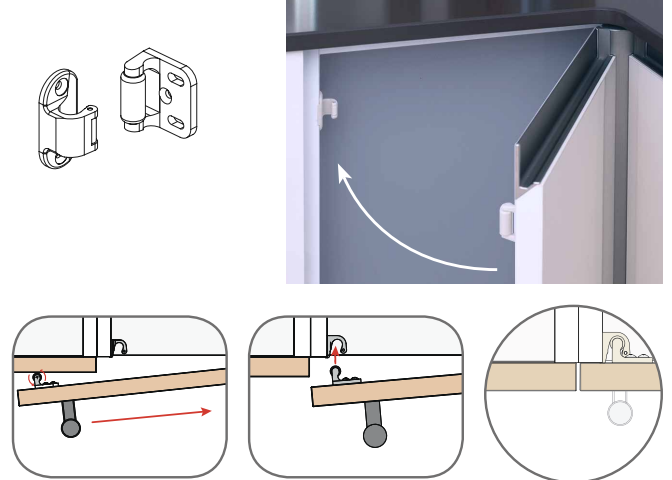

|| cierre rincomatic | rincomatic catch | loqueteau rincomatic

|| medidas a considerar | measurements to consider | mesures à prendre en compte