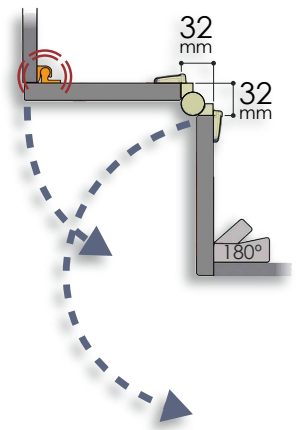

|| juego de escuadras | set of moldings | set d'équerres

|| cierre rincomatic | rincomatic catch | loqueteau rincomatic

|| medidas a considerar | measurements to consider | mesures à prendre en compte

se fabrica a cualquier altura
manufactured at any height
elle est fabriquée à toutes les hauteurs

sin mecanización
no machining
pas d'usinages