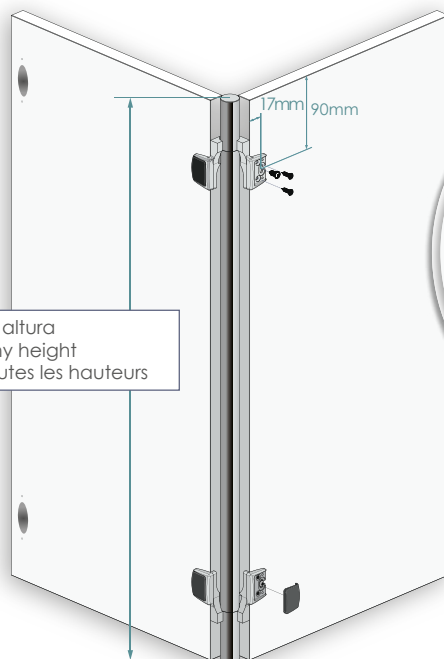

Compact32 bisagra para puertas combinadas de rincón; decorativa, innovadora y práctica. Convierte todos los rincones en espacios 100% accesibles, a través de una sola puerta o a través de las dos

Compact32 decorative corner hinge; innovative, practical and quick assembly. It makes corners 100% accessible. You can either open one door or both for full access.

Compact32 charnière d'angle; décoratif, innovant et pratique. Elle permet l'accès à 100% dans les angles. Vous pouvez au choix ouvrir une porte ou deux pour un accès total.

| presentación venta | sales packaging | presentation commerciale

|| medidas a considerar | measurements to consider | mesures à prendre en compte

se fabrica a cualquier altura
manufactured at any height
elle est fabriquée à toutes les hauteurs

sin mecanización
no machining
pas d'usinages