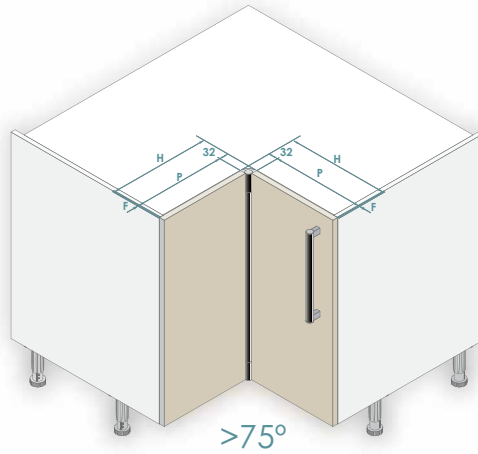

|| juego de escuadras | set of moldings | set d'équerres

|| cierre rincomatic | rincomatic catch | loqueteau rincomatic

|| medidas a considerar | measurements to consider | mesures à prendre en compte

se fabrica a cualquier altura
manufactured at any height
elle est fabriquée à toutes les hauteurs

sin mecanización
no machining
pas d'usinages