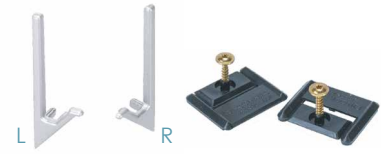

La gamme de profils **Syma** présente différents modèles des poignées avec une ample variété de finitions, en plus de terminaux métalliques qui offrent une touche douce aux extrêmes. Une proposition parfaite pour réussir des portes et des façades de tiroirs dans de nombreux styles, textures et couleurs.

La combinaison de **Syma32inglete** avec sa complémentaire **Syma2inglete** simule un style gola, permettant une ouverture indépendante entre le front supérieur et l'inférieur. En plus, son installation verticale est idéale pour placards.

| acabados | finishes | finitions

A | perfil + terminales + clips | profile + end caps + clips | profil + set d'embouys+ clips

Syma32inglete

TOTAL LENGTH (L) = 3000 mm
 Net usable 2950 mm
 Master box : 24 u
 Profiles individually packed

Disponible al por menor y a granel
 Available for retail sales and in bulk
 Disponible au détail et en vrac

Syma2inglete

TOTAL LENGTH (L) = 3000 mm
 Net usable 2950 mm
 Master box : 24 u
 Profiles individually packed