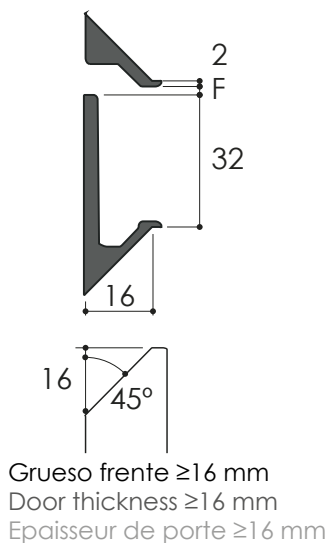

La combinación de **Syma32inglete** con su complementario **Syma2inglete** simula un estilo gola, permitiendo una apertura independiente entre el frente superior e inferior. Además, su instalación en vertical es ideal para closets.

| acabados | finishes | finitions

A | perfil + terminales + clips | profile + end caps + clips | profil + set d'embouys+ clips

Syma32inglete

TOTAL LENGTH (L) = 3000 mm
 Net usable 2950 mm
 Master box : 24 u
 Profiles individually packed

Disponible al por menor y a granel
 Available for retail sales and in bulk
 Disponible au détail et en vrac

Syma2inglete

TOTAL LENGTH (L) = 3000 mm
 Net usable 2950 mm
 Master box : 24 u
 Profiles individually packed