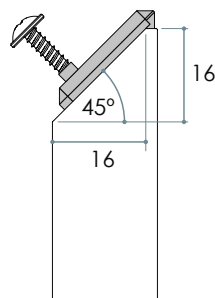

| acabados | finishes | finitions

A | perfil + terminales + clips | profile + end caps + clips | profil + set d'embouys+ clips

Syma32inglete

TOTAL LENGTH (L) = 3000 mm
 Net usable 2950 mm
 Master box : 24 u
 Profiles individually packed

Disponible al por menor y a granel
 Available for retail sales and in bulk
 Disponible au détail et en vrac

Syma2inglete

TOTAL LENGTH (L) = 3000 mm
 Net usable 2950 mm
 Master box : 24 u
 Profiles individually packed

Disponible al por menor y a granel
 Available for retail sales and in bulk
 Disponible au détail et en vrac

B | tiradores a medida | custom - fitted handles | poignée sur mesure

Syma32inglete

Project by project
 Master box : 24 u
 Handles individually packed

Syma2inglete

Project by project
 Master box : 24 u
 Handles individually packed

| instalación | installation | installation

1

2

3

4

5