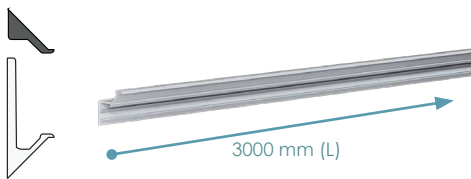

The combination of **Syma32inglete** with its complementary **Syma2inglete** simulates a gola style allowing an independent opening between the upper and lower front. Besides, its vertical installation is ideal for placards.

La combinaison de **Syma32inglete** avec sa complémentaire **Syma2inglete** simule un style gola, permettant une ouverture indépendante entre le front supérieur et l'inférieur. En plus, son installation verticale est idéale pour placards.

| acabados | finishes | finitions

A | perfil + terminales + clips | profile + end caps + clips | profil + set d'embouys+ clips

Syma32inglete

TOTAL LENGTH (L) = 3000 mm
 Net usable 2950 mm
 Master box : 24 u
 Profiles individually packed

Disponible al por menor y a granel
 Available for retail sales and in bulk
 Disponible au détail et en vrac

Syma2inglete

TOTAL LENGTH (L) = 3000 mm
 Net usable 2950 mm
 Master box : 24 u
 Profiles individually packed