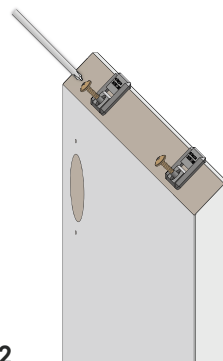

La combinación de **Syma32inglete** con su complementario **Syma2inglete** simula un estilo gola, permitiendo una apertura independiente entre el frente superior e inferior. Además, su instalación en vertical es ideal para closets.

Disponible al por menor y a granel
 Available for retail sales and in bulk
 Disponible au détail et en vrac

B | tiradores a medida | custom - fitted handles | poignée sur mesure

Syma32inglete

Project by project
 Master box : 24 u
 Handles individually packed

Syma2inglete

Project by project
 Master box : 24 u
 Handles individually packed

| instalación | installation | installation

1

2

3

4

5