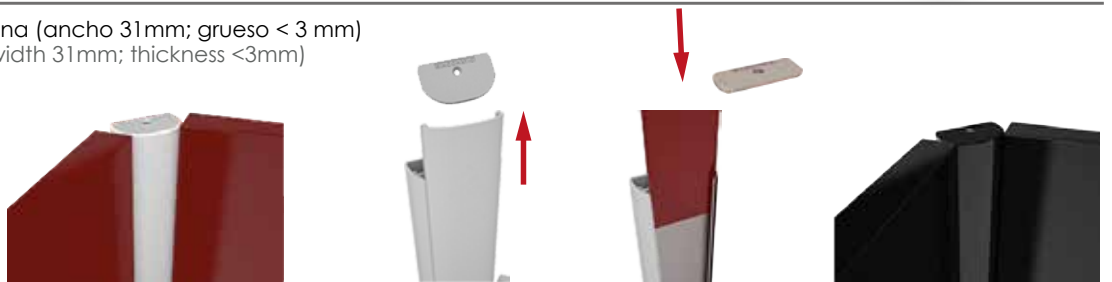

Rincoplus40

RINCOMATIC

rincomatic.com

juego de escuadras para tirador uñero
set of angles for profile handle

personalizable con lámina plana (ancho 31mm; grueso < 3 mm)
customizable with flat sheet (width 31mm; thickness < 3mm)

se puede cortar -
can be cut - can be joined

se puede unir
can be joined

disponible tira curva de 2,40 m para decoración completa sin junta.
2,40m strip available for complete decoration with no joint.