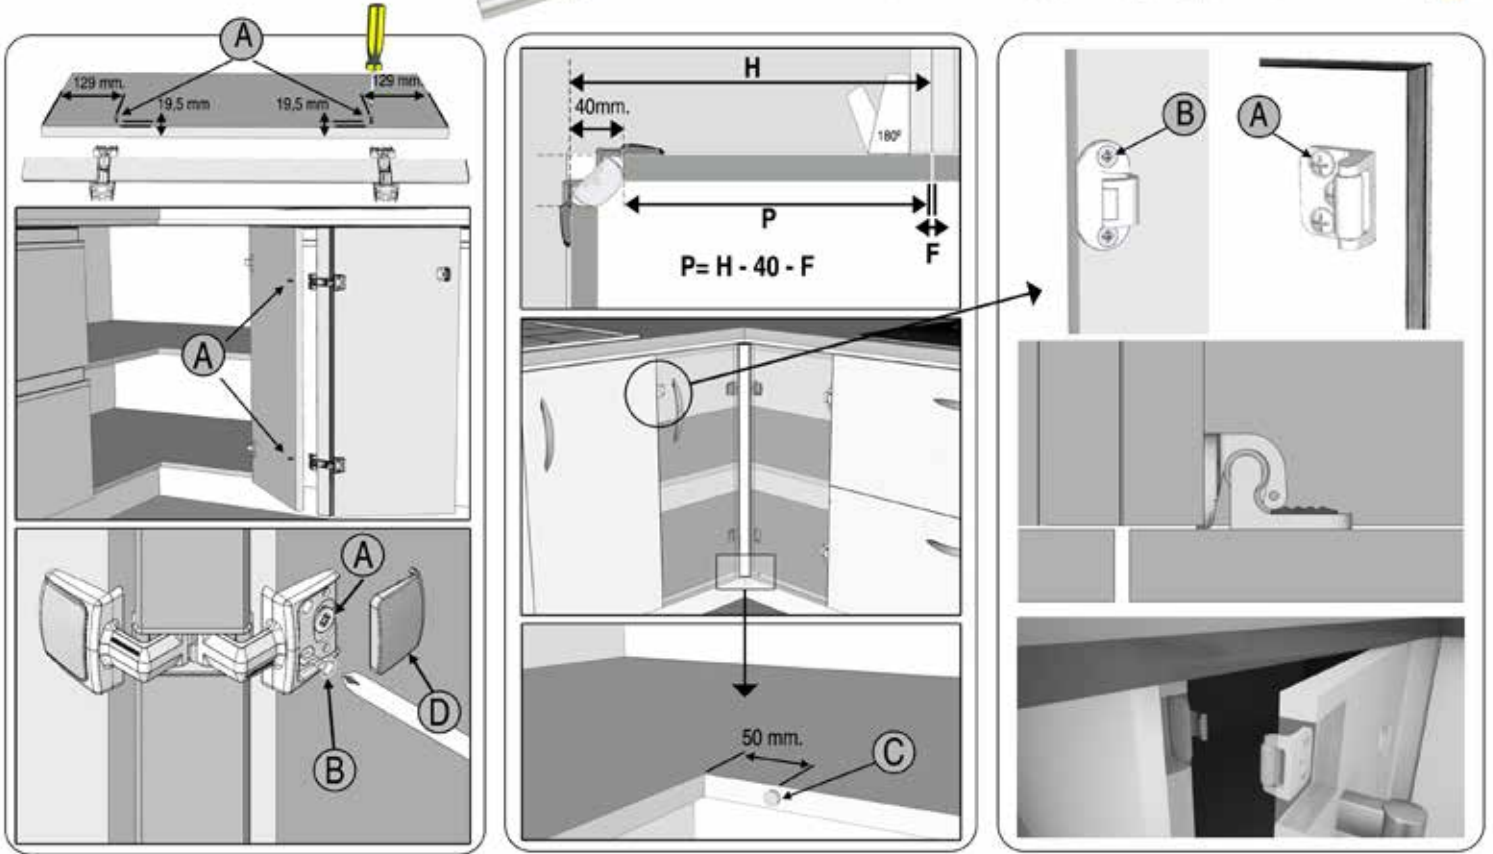

Rincoplus40

RINCOMATIC

rincomatic.com

juego de escuadras para tirador uñero
set of angles for profile handle

personalizable con lámina plana (ancho 31mm; grueso < 3 mm)
customizable with flat sheet (width 31mm; thickness < 3mm)

se puede cortar -
can be cut - can be joined

se puede unir
can be joined

disponible tira curva de 2,40 m para decoración completa sin junta.
2,40m strip available for complete decoration with no joint.