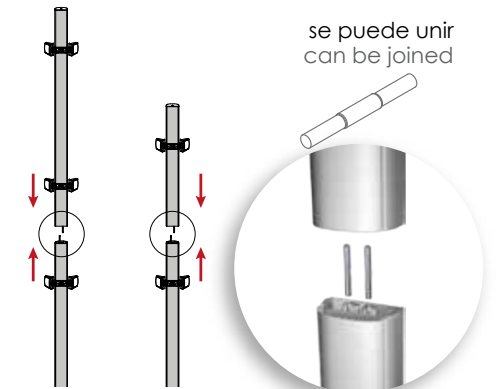

Rincoplus40

RINCOMATIC

rincomatic.com

juego de escuadras para tirador uñero
set of angles for profile handle

personalizable con lámina plana (ancho 31mm; grueso < 3 mm)
customizable with flat sheet (width 31mm; thickness < 3mm)

se puede cortar -
can be cut - can be joined

se puede unir
can be joined

disponible tira curva de 2,40 m para decoración completa sin junta.
2,40m strip available for complete decoration with no joint.