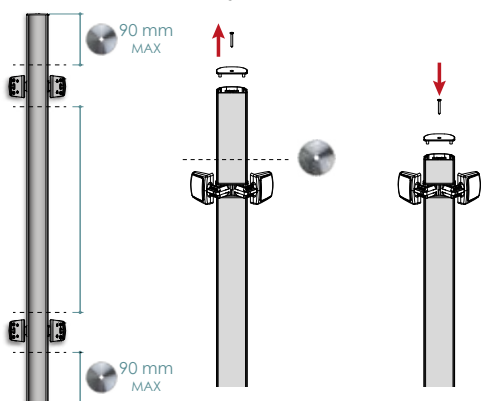

Rincoplus40

RINCOMATIC

rincomatic.com

juego de escuadras para tirador uñero
set of angles for profile handle

personalizable con lámina plana (ancho 31mm; grueso < 3 mm)
customizable with flat sheet (width 31mm; thickness < 3mm)

se puede cortar -
can be cut - can be joined

se puede unir
can be joined

disponible tira curva de 2,40 m para decoración completa sin junta.
2,40m strip available for complete decoration with no joint.