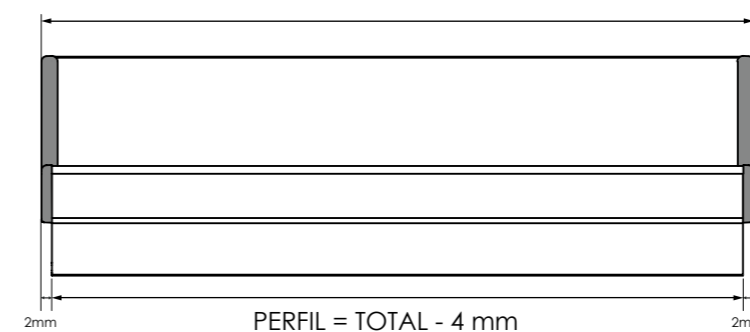

Longitud perfil | Profile length | Longueur profilé = TOTAL - 4 mm

número de terminales
number of end caps
nombre de embouts

- **2 clips** — tiradores menores de 700 mm
  handles under 700 mm
  poignées inférieures à 700 mm
- **3 clips** — tiradores de 800 a 1600 mm
  handles from 800 up to 1600 mm
  poignées de 800 à 1600 mm
- **4 clips** — tiradores mayores de 1700 mm
  handles longer than 1700 mm
  poignées supérieures à 1700 mm