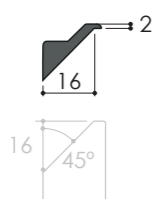

Les couleurs reproduits dans cette brochure peuvent différer des couleurs réelles.

syma 2 inglete

grosor puerta ≥ 16 mm
 door's thickness ≥ 16 mm
 Épaisseur de porte ≥ 16 mm

fácil mecanización
 easy machining
 facile mécanisation