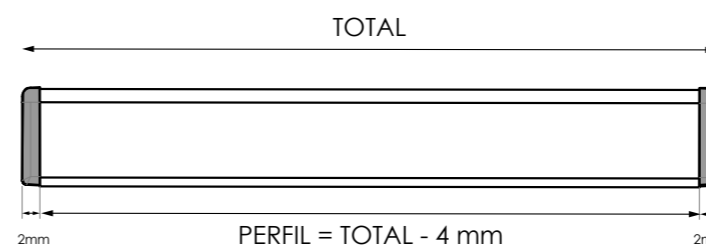

Les couleurs reproduits dans cette brochure peuvent différer des couleurs réelles.

syma 2 inglete

grosor puerta ≥ 16 mm
 door's thickness ≥ 16 mm
 Épaisseur de porte ≥ 16 mm

fácil mecanización
 easy machining
 facile mécanisation

componentes
components
composants

clips
clips
clips

juego terminales
caps set
set d'embouts

perfiles
profiles
profilées

¡fácil mecanización!
easy machining!
facile mécanisation!

La gama tiradores de perfil Syma se instalan mediante el CLIP-SYSTEM. Sin mecanizaciones

Syma profile handles are assembled by CLIP-SYSTEM. No machining

La gamme des poignées profilées Syma sont installées par le système de montage Clip sans usinages

terminales
end caps
embouts

Longitud perfil | Profile length | Longueur profilé = TOTAL - 4 mm

presentación venta
components - packaging
presentation commerciale

perfiles profiles profilés L: 2950 mm

a medida custom-fitted sur mesure

syma 2 inglete

1 u
24 u

plastificados individualmente
individually packed
profilés emballés individuellement