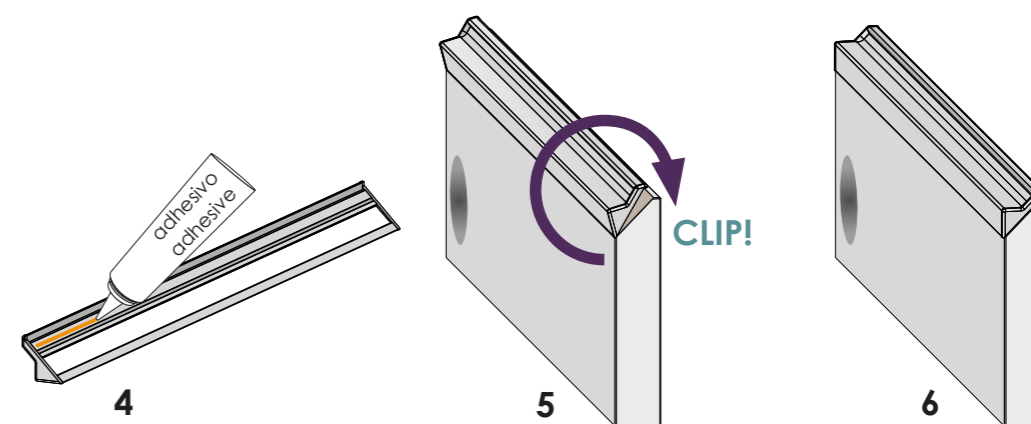

componentes
components
composants

clips
clips
clips

juego terminales
caps set
set d'embouts

perfiles
profiles
profilées

¡fácil mecanización!
easy machining!
facile mécanisation!

La gama tiradores de perfil Syma se instalan mediante el CLIP-SYSTEM. Sin mecanizaciones

Syma profile handles are assembled by CLIP-SYSTEM. No machining

La gamme des poignées profilées Syma sont installées par le système de montage Clip sans usinages

terminales
end caps
embouts

Longitud perfil | Profile length | Longueur profilé = TOTAL - 4 mm