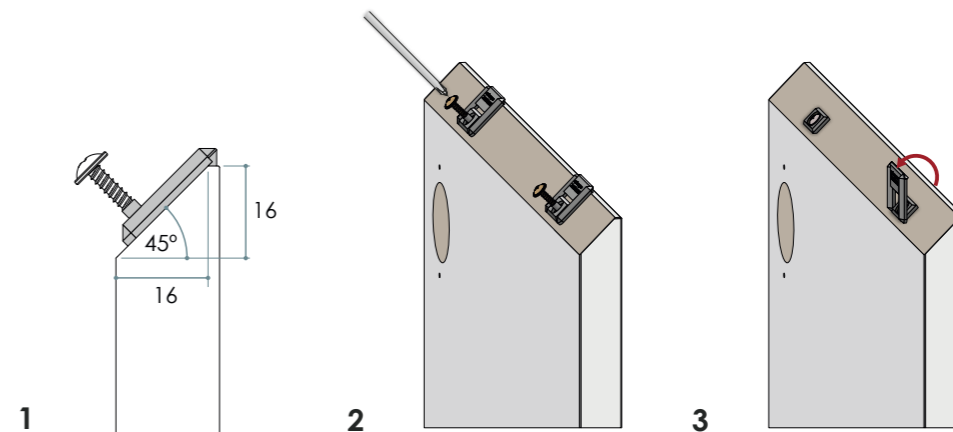

componentes
components
composants

clips
clips
clips

juego terminales
caps set
set d'embouts

perfiles
profiles
profilées

¡fácil mecanización!
easy machining!
facile mécanisation!

La gama tiradores de perfil Syma se instalan mediante el CLIP-SYSTEM. Sin mecanizaciones

Syma profile handles are assembled by CLIP-SYSTEM. No machining

La gamme des poignées profilées Syma sont installées par le système de montage Clip sans usinages

terminales
end caps
embouts

Longitud perfil | Profile length | Longueur profilé = TOTAL - 4 mm