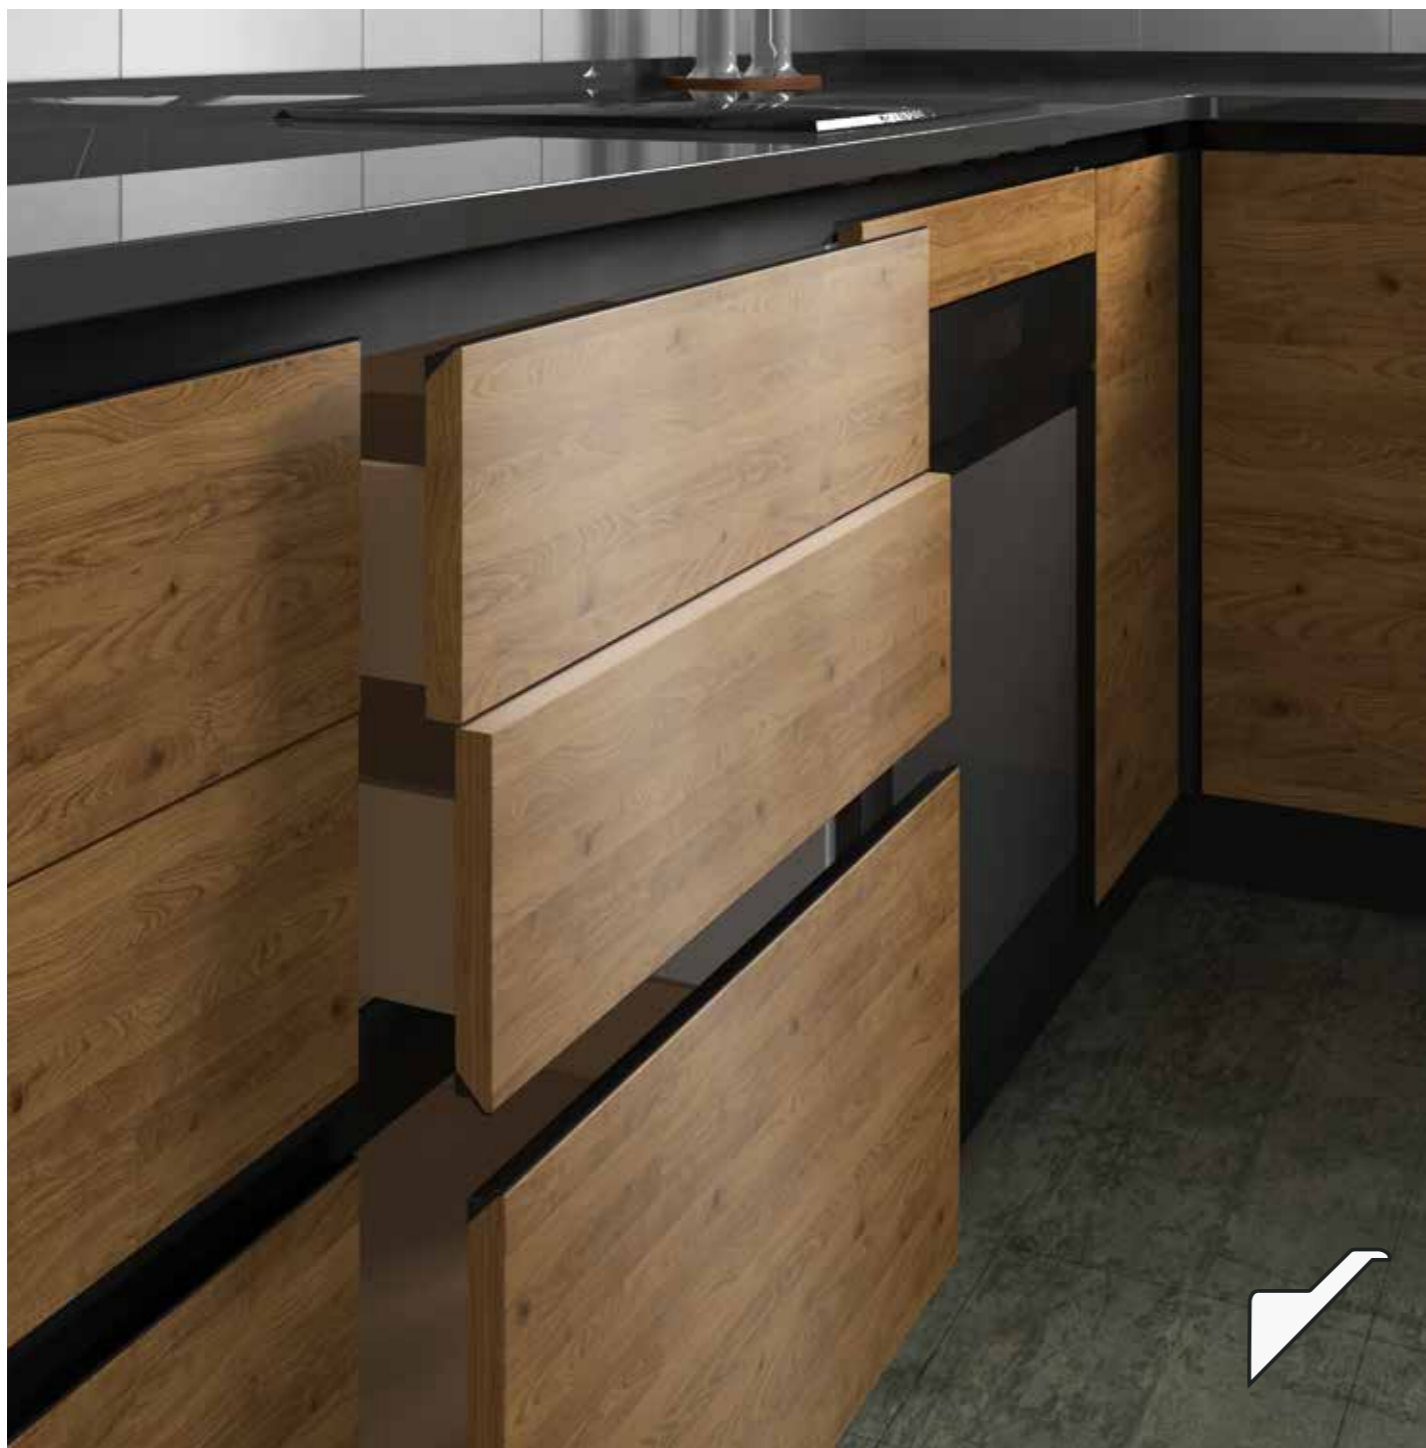

35	plata mate matt silver argent mat	50	inox mate - champagne matt inox - champagne inox mat - champagne				
52	negro brillo glass black noir brillant	52M	negro mate matt black noir mat				
04	efecto cromo chrome effect efect chrome	60	antracita anthracite anthracite				
01	blanco brillo glass white blanc brillant	01M	blanco mate matt white blanc mat				

presentación venta
components - packaging
presentation commerciale

perfiles profiles profilés L: 2950 mm

a medida custom-fitted sur mesure

syma 2 inglete

1 u
24 u

plastificados individualmente
individually packed
profilés emballés individuellement

syma 2 inglete

1 u
24 u

proyecto a proyecto
project by project
projet par projet

accesorios accessories accessoires

pareja terminales + 2 clips
pair of caps + 2 clips
paire d'embouts + 2 clips

1 u
25 u
100 u

pareja terminales
pair of caps
paire d'embouts

25 u
100 u

clip + tornillo
clip + screw
clip + vis

25 u
100 u

un complemento perfecto para Sistema Gola Plano
a perfect complement for Flat Gola System
un complément parfait pour le Système Gola Plat