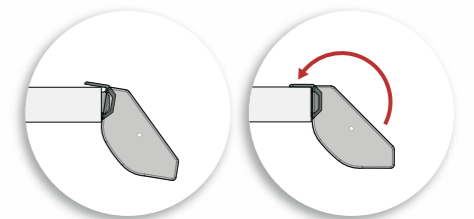

Rincobasic40, perfil decorativo para puertas de rincón independientes; innovador, práctico, de fácil instalación y personalizable

Rincobasic40, decorative profile for independent corner doors; innovative, practical, quick assembly and customizable

Rincobasic40, est un profilé décoratif pour des portes d'angle indépendantes; innovant, pratique, facile montage, personnalisable

acceso total
full access
accès total

Convierte todos los rincones en espacios 100% accesibles a través de puertas independientes

It makes all corners 100% accessible through independent doors.

Elle permet l'accès à 100% des angles grâce à des portes indépendantes.

presentación venta
packaging
presentation commerciale

2 clips + 2 tornillos
2 clips + 2 screws
2 clips + 2 vis

terminales rectos
straight caps set
embouts carrés

se fabrica a cualquier altura
manufactured at any height
elle est fabriquée à toutes les hauteurs

instalación óptima
quick assembly
montage rapide

$$P = H - 40 - F$$

Rincobasic ocupa 40 mm en rincones a 90° independientemente del grosor de las puertas

Rincobasic takes up 40 mm in 90° corners, independently of the thickness of doors

Rincobasic occupe 40mm dans des angles à 90°, indépendamment de l'épaisseur des portes

1

¡sin mecanizaciones!
no machining!
pas d'usinages!

2