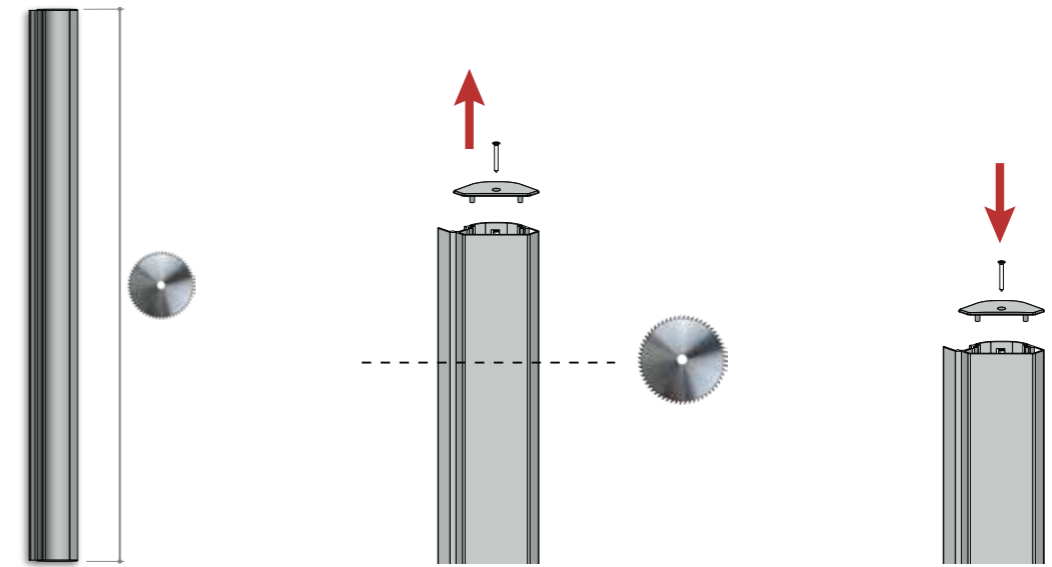

Rincobasic ocupa 40 mm en rincones a 90° independientemente del grosor de las puertas

Rincobasic takes up 40 mm in 90° corners, independently of the thickness of doors

Rincobasic occupe 40mm dans des angles à 90°, indépendamment de l'épaisseur des portes

se puede cortar
can be cut
peut être coupé

lámina curva intercambiable
interchangeable curved sheet
lame courbe interchangeable

La lámina decorativa curva intercambiable permite lograr el acabado deseado