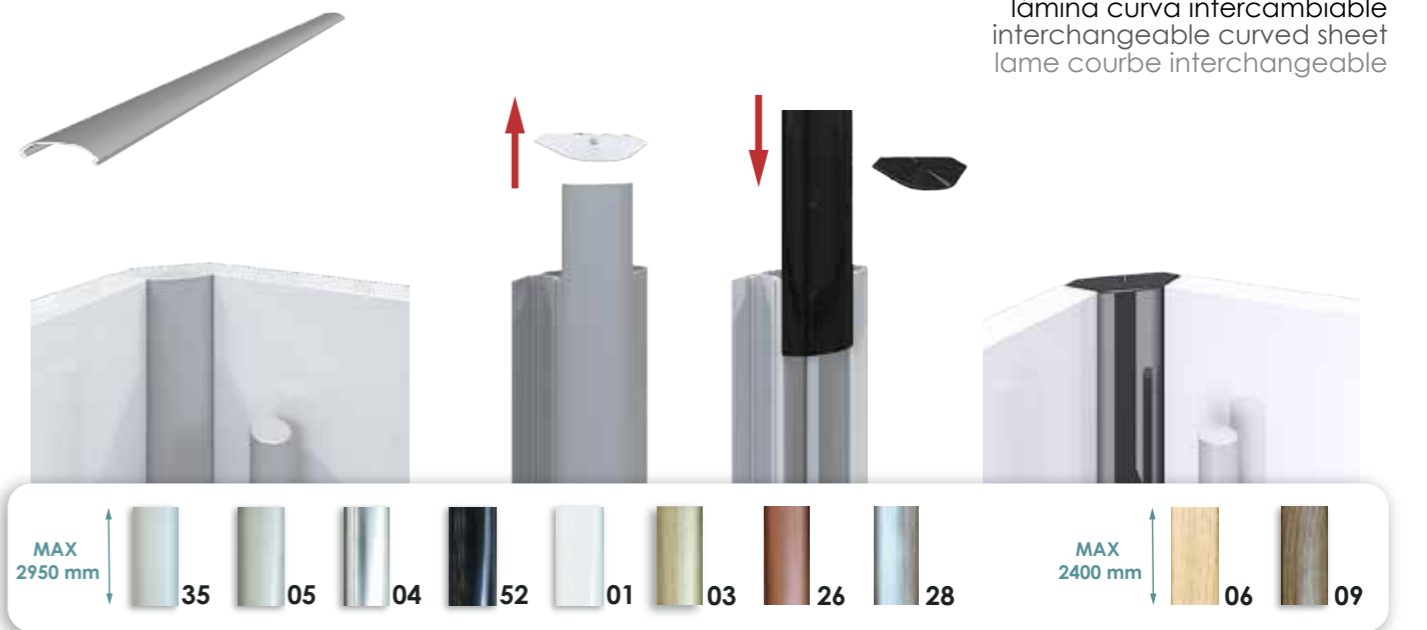

se puede cortar
can be cut
peut être coupé

lámina curva intercambiable
interchangeable curved sheet
lame courbe interchangeable

La lámina decorativa curva intercambiable permite lograr el acabado deseado

Interchangeable curved decorative sheet allows to get the desired finish

La plaque laminée decorative courbe permet d'obtenir la finition désirée

¿cómo cambiar la lámina?
how to exchange the sheet?
Comment changer la lame?

personalizable
customizable
personnalisable

Rincobasic40 incluye terminales rectos y un sistema ajustable que permiten su personalización insertando una lámina decorativa plana (ancho 31 mm; grosor de 0,4 a 2 mm)

Rincobasic40 includes straight caps and an adjustable system which allows to customize it by inserting a decorative flat sheet, (width 31 mm; thickness from 0,4 to 2 mm)

Rincobasic40 inclut des embouts carrés, et un système adaptable, permettant sa personnalisation grâce à une plaque laminée decorative plate (largeur 31 mm, épaisseur de 0,4 à 2 mm)