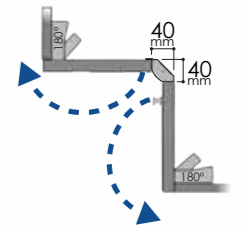

terminales rectos
straight caps set
embouts carrés

se fabrica a cualquier altura
manufactured at any height
elle est fabriquée à toutes les hauteurs

instalación óptima
quick assembly
montage rapide

$$P = H - 40 - F$$

Rincobasic ocupa 40 mm en rincones a 90° independientemente del grosor de las puertas

Rincobasic takes up 40 mm in 90° corners, independently of the thickness of doors

Rincobasic occupe 40mm dans des angles à 90°, indépendamment de l'épaisseur des portes