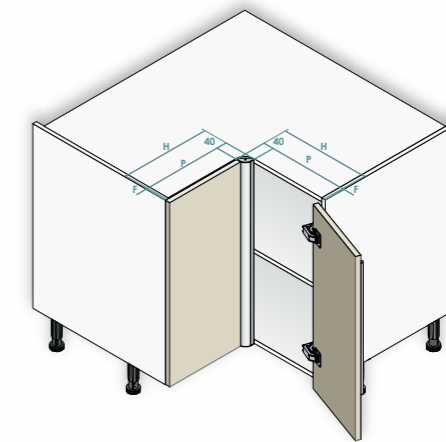

Rincobasic40, est un profilé décoratif pour des portes d'angle indépendantes; innovant, pratique, facile montage, personnalisable

acceso total
full access
accès total

Convierte todos los rincones en espacios 100% accesibles a través de puertas independientes

terminales rectos
straight caps set
embouts carrés

se fabrica a cualquier altura
manufactured at any height
elle est fabriquée à toutes les hauteurs

instalación óptima
quick assembly
montage rapide

$$P = H - 40 - F$$

Rincobasic ocupa 40 mm en rincones a 90° independientemente del grosor de las puertas

Rincobasic takes up 40 mm in 90° corners, independently of the thickness of doors

Rincobasic occupe 40mm dans des angles à 90°, indépendamment de l'épaisseur des portes