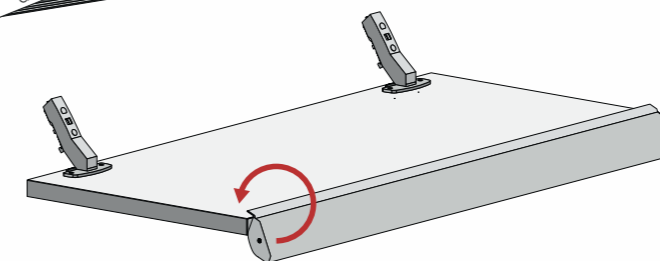

Rincobasic40, perfil decorativo para puertas de rincón independientes; innovador, práctico, de fácil instalación y personalizable

Rincobasic40, decorative profile for independent corner doors; innovative, practical, quick assembly and customizable

Rincobasic40, est un profilé décoratif pour des portes d'angle indépendantes; innovant, pratique, facile montage, personnalisable

acceso total
full access
accès total

Convierte todos los rincones en espacios 100% accesibles a través de puertas independientes

It makes all corners 100% accessible through independent doors.

Elle permet l'accès à 100% des angles grâce à des portes indépendantes.

presentación venta
packaging
presentation commerciale

2 clips + 2 tornillos
2 clips + 2 screws
2 clips + 2 vis

terminales rectos
straight caps set
embouts carrés

se fabrica a cualquier altura
manufactured at any height
elle est fabriquée à toutes les hauteurs

instalación óptima
quick assembly
montage rapide

$$P = H - 40 - F$$

Rincobasic ocupa 40 mm en rincones a 90° independientemente del grosor de las puertas

Rincobasic takes up 40 mm in 90° corners, independently of the thickness of doors

Rincobasic occupe 40mm dans des angles à 90°, indépendamment de l'épaisseur des portes

1

¡sin mecanizaciones!
no machining!
pas d'usinages!

2