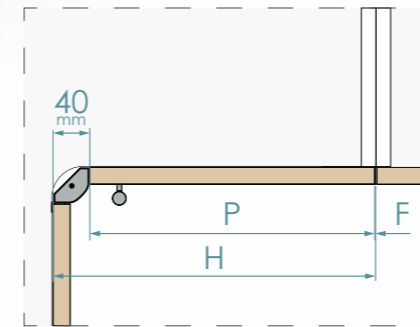

terminales rectos
straight caps set
embouts carrés

se fabrica a cualquier altura
manufactured at any height
elle est fabriquée à toutes les hauteurs

instalación óptima
quick assembly
montage rapide

$$P = H - 40 - F$$