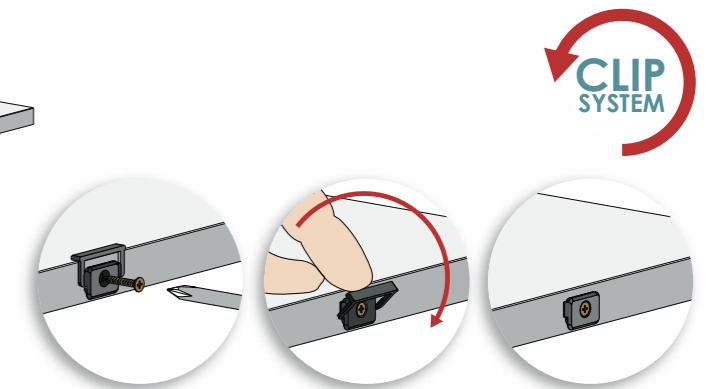

Rincobasic40, perfil decorativo para puertas de rincón independientes; innovador, práctico, de fácil instalación y personalizable

Rincobasic40, decorative profile for independent corner doors; innovative, practical, quick assembly and customizable

Rincobasic40, est un profilé décoratif pour des portes d'angle indépendantes; innovant, pratique, facile montage, personnalisable

acceso total
full access
accès total

Convierte todos los rincones en espacios 100% accesibles a través de puertas independientes

It makes all corners 100% accessible through independent doors.

Elle permet l'accès à 100% des angles grâce à des portes indépendantes.

presentación venta
packaging
presentation commerciale

2 clips + 2 tornillos
2 clips + 2 screws
2 clips + 2 vis

terminales rectos
straight caps set
embouts carrés

se fabrica a cualquier altura
manufactured at any height
elle est fabriquée à toutes les hauteurs

instalación óptima
quick assembly
montage rapide

$$P = H - 40 - F$$

Rincobasic ocupa 40 mm en rincones a 90° independientemente del grosor de las puertas

Rincobasic takes up 40 mm in 90° corners, independently of the thickness of doors

Rincobasic occupe 40mm dans des angles à 90°, indépendamment de l'épaisseur des portes

1

¡sin mecanizaciones!
no machining!
pas d'usinages!

2