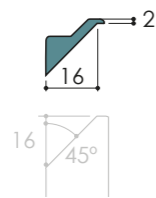

syma 2 inglete

grosor puerta ≥ 16 mm
 door's thickness ≥ 16 mm
 Épaisseur de porte ≥ 16 mm

fácil mecanización
 easy machining
 facile mécanisation

componentes
components
composants

clips
clips
clips

juego terminales
caps set
set d'embouts