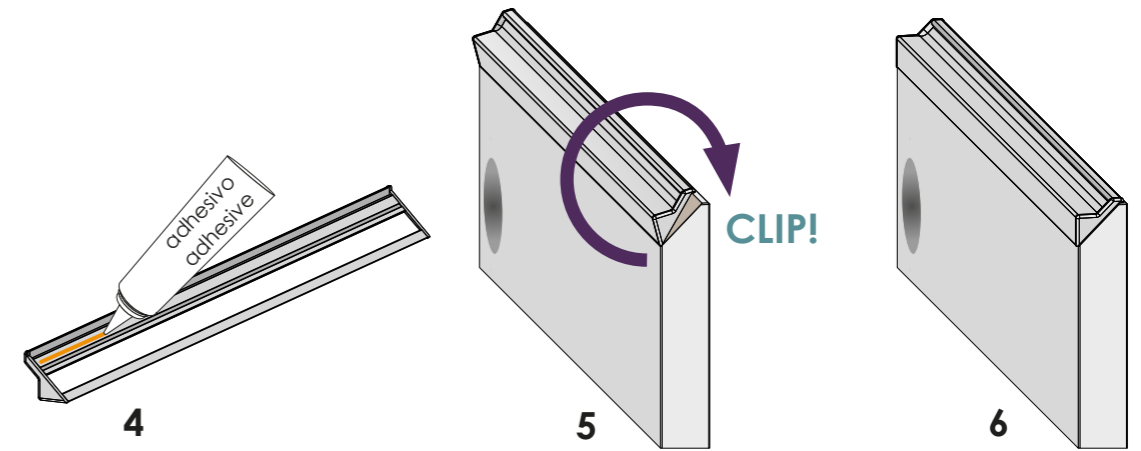

syma 2 inglete

grosor puerta ≥ 16 mm
 door's thickness ≥ 16 mm
 Épaisseur de porte ≥ 16 mm

fácil mecanización
 easy machining
 facile mécanisation

componentes
components
composants

clips
clips
clips

juego terminales
caps set
set d'embouts

perfiles
profiles
profilées

¡fácil mecanización!
easy machining!
facile mécanisation!

La gama tiradores de perfil Syma se instalan mediante el CLIP-SYSTEM. Sin mecanizaciones

Syma profile handles are assembled by CLIP-SYSTEM. No machining