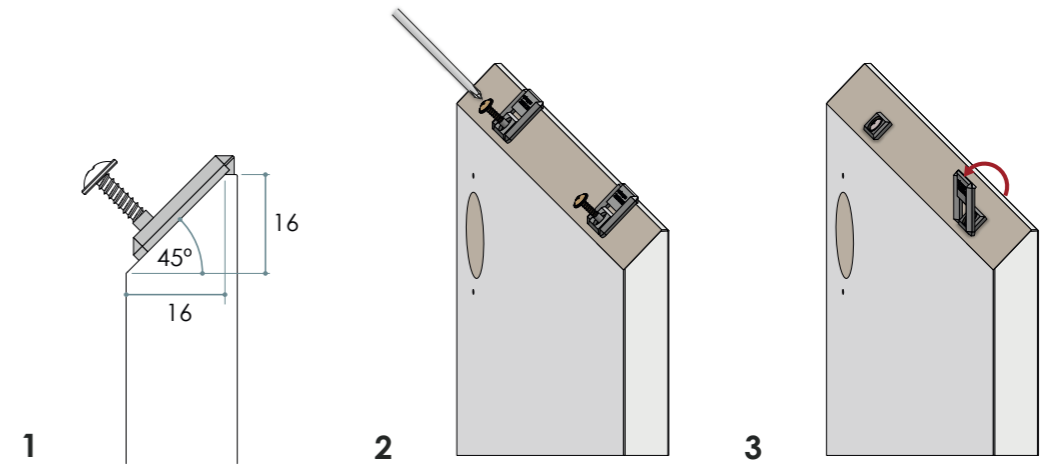

syma 2 inglete

grosor puerta ≥ 16 mm
 door's thickness ≥ 16 mm
 Épaisseur de porte ≥ 16 mm

fácil mecanización
 easy machining
 facile mécanisation

componentes
components
composants

clips
clips
clips

juego terminales
caps set
set d'embouts

perfiles
profiles
profilées

¡fácil mecanización!
easy machining!
facile mécanisation!

La gama tiradores de perfil Syma se instalan mediante el CLIP-SYSTEM. Sin mecanizaciones

Syma profile handles are assembled by CLIP-SYSTEM. No machining