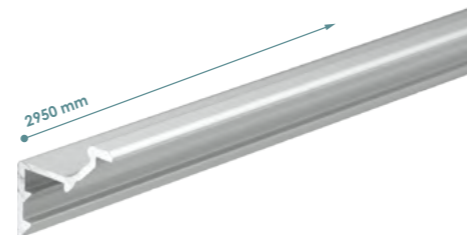

syma 2 inglete

grosor puerta ≥ 16 mm
 door's thickness ≥ 16 mm
 Épaisseur de porte ≥ 16 mm

fácil mecanización
 easy machining
 facile mécanisation

componentes
components
composants

clips
clips
clips

juego terminales
caps set
set d'embouts

perfiles
profiles
profilées

¡fácil mecanización!
easy machining!
facile mécanisation!

La gama tiradores de perfil Syma se instalan mediante el CLIP-SYSTEM. Sin mecanizaciones

Syma profile handles are assembled by CLIP-SYSTEM. No machining