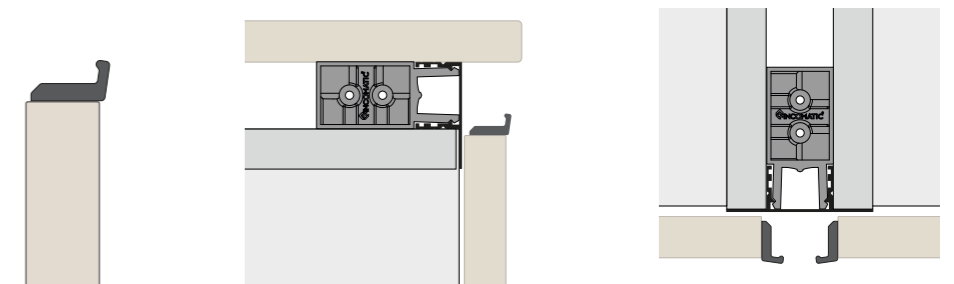

96 mm medida única single width mesure unique

un complemento perfecto para Sistema Gola Plano
a perfect complement for Flat Gola System
un complément parfait pour le Système Gola Plat

Ideas prácticas para el mueble
Practical ideas for furniture