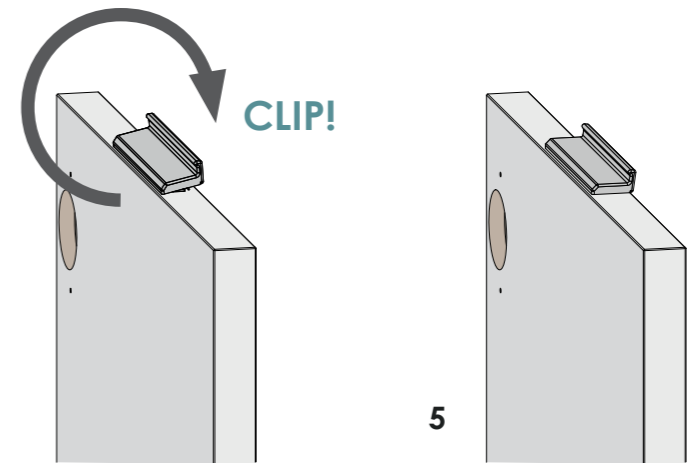

componentes
components
composants

clip
clip
clip

tirador
handle
poignée

¡sin mecanización!
no machining!
pas d'usinages!

El tirador Sugo se instala mediante CLIP-SYSTEM.
Sin mecanizaciones. Sin adhesivos.

Sugo handle is assembled by CLIP-SYSTEM.
No machining. No adhesives.

La poignée Sugo s'installe par le système de montage Clip.
Sans usinages. Sans adhésif.

35 plata mate
matt silver
argent mat

50 inox mate
matt inox - champagne
inox mat - champagne