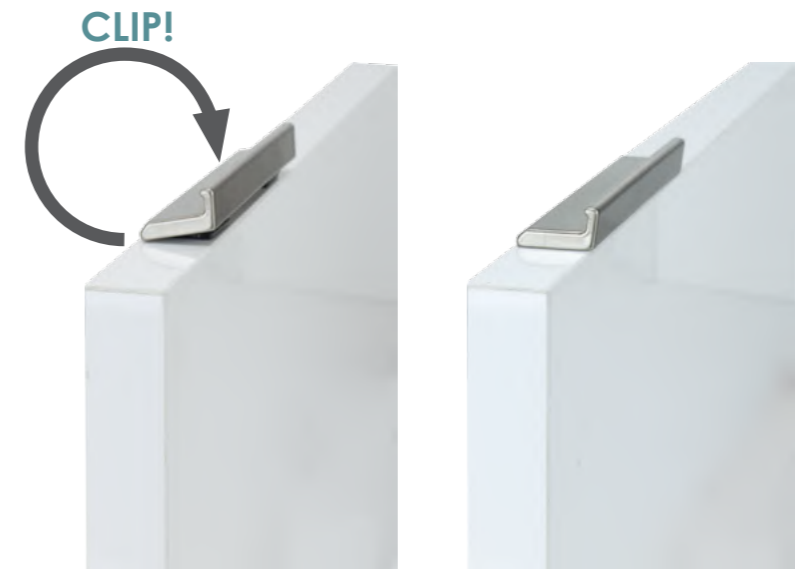

componentes
components
composants

clip
clip
clip

tirador
handle
poignée

¡sin mecanización!
no machining!
pas d'usinages!

El tirador Sugo se instala mediante CLIP-SYSTEM.
Sin mecanizaciones. Sin adhesivos.

Sugo handle is assembled by CLIP-SYSTEM.
No machining. No adhesives.

La poignée Sugo s'installe par le système de montage Clip.
Sans usinages. Sans adhésif.

35 plata mate
matt silver
argent mat

50 inox mate
matt inox - champagne
inox mat - champagne