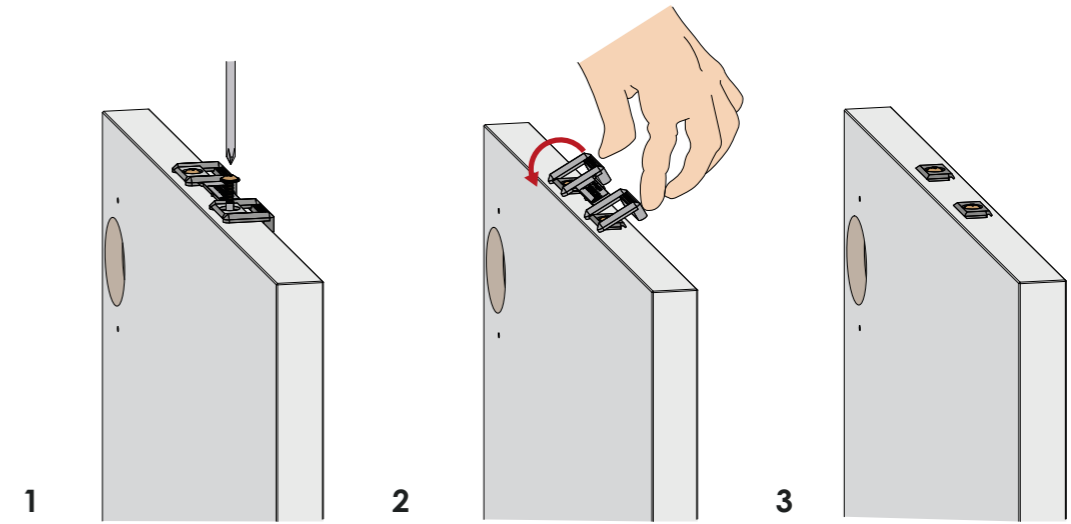

componentes
components
composants

clip
clip
clip

tirador
handle
poignée

¡sin mecanización!
no machining!
pas d'usinages!

El tirador Sugo se instala mediante CLIP-SYSTEM.
Sin mecanizaciones. Sin adhesivos.

Sugo handle is assembled by CLIP-SYSTEM.
No machining. No adhesives.

La poignée Sugo s'installe par le système de montage Clip.
Sans usinages. Sans adhésif.

35 plata mate
matt silver
argent mat

50 inox mate
matt inox - champagne
inox mat - champagne