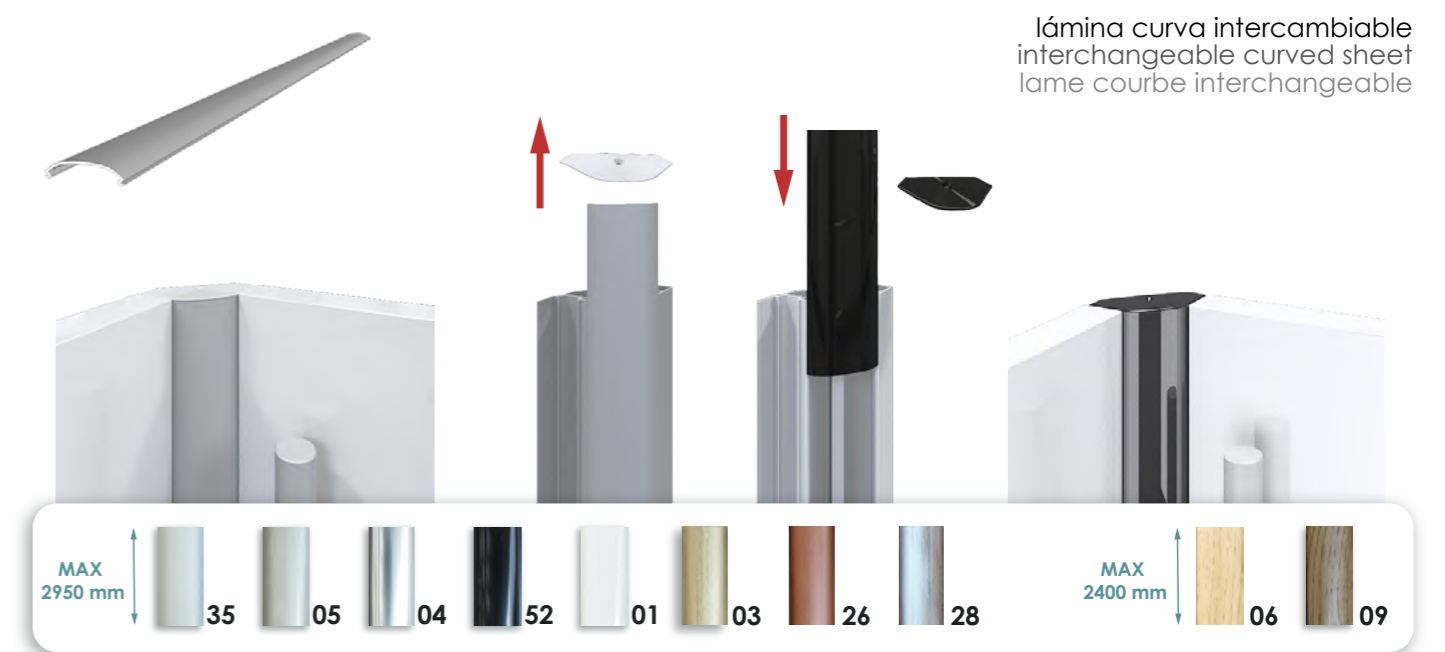

presentación venta  
packaging  
presentation commerciale

2 clips + 2 tornillos  
2 clips + 2 screws  
2 clips + 2 vis

terminales rectos  
straight caps set  
embouts carrés

se fabrica a cualquier altura  
manufactured at any height  
elle est fabriquée à toutes les hauteurs

instalación óptima  
quick assembly  
montage rapide

Rincobasic ocupa 40 mm en rincones a 90° independientemente del grosor de las puertas

Rincobasic takes up 40 mm in 90° corners, independently of the thickness of doors

Rincobasic occupe 40mm dans des angles à 90°, indépendamment de l'épaisseur des portes

- |   |  |
|---|--|
| <b>35</b> plata mate<br>matt silver<br>argent mat                                       | <b>05</b> inox grata repulido<br>inox - champagne<br>inox - champagne              |
| <b>52</b> negro brillo - anodizado<br>gloss black - anodized<br>noir brillant - anodisé | <b>52M</b> negro mate - anodizado<br>matt black - anodized<br>noir mat - anodisé   |
| <b>60</b> antracita<br>anthracite<br>anthracite   | <b>04</b> efecto cromo<br>chrome effect<br>effet chrome                            |
| <b>01</b> blanco brillo - lacado<br>gloss white - lacker<br>blanc brillant - lacqué     | <b>01M</b> blanco mate - anodizado<br>matt white - anodized<br>blanc mat - anodisé |
| <b>26</b> cobre<br>antique cooper<br>cuivre   | <b>28</b> plata vieja<br>antique silver<br>argent vieilli                          |
| <b>06</b> madera sin barnizar<br>sanded wood<br>bois cru                                | <b>03</b> cuero<br>antique brass<br>cuir   |
| <b>09</b> madera barnizada<br>polished wood<br>bois vernissé                            | <b>00</b> customizable<br>DIY  |

La lámina decorativa curva intercambiable permite lograr el acabado deseado Interchangeable curved decorative sheet allows to get the desired finish La plaque laminée decorative courbe permet d'obtenir la finition désirée