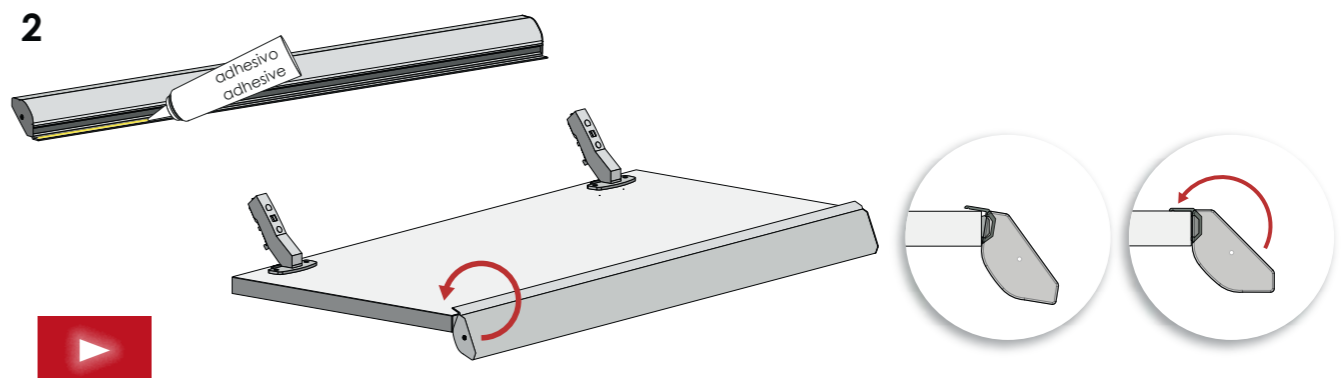

Rincobasic ocupa 40 mm en rincones a 90° independientemente del grosor de las puertas

Rincobasic takes up 40 mm in 90° corners, independently of the thickness of doors

Rincobasic occupe 40mm dans des angles à 90°, indépendamment de l'épaisseur des portes