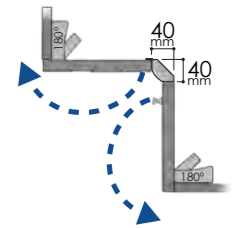

presentación venta  
packaging  
presentation commerciale

2 clips + 2 tornillos  
2 clips + 2 screws  
2 clips + 2 vis

terminales rectos  
straight caps set  
embouts carrés

se fabrica a cualquier altura  
manufactured at any height  
elle est fabriquée à toutes les hauteurs

instalación óptima  
quick assembly  
montage rapide

Rincobasic ocupa 40 mm en rincones a 90° independientemente del grosor de las puertas

Rincobasic takes up 40 mm in 90° corners, independently of the thickness of doors