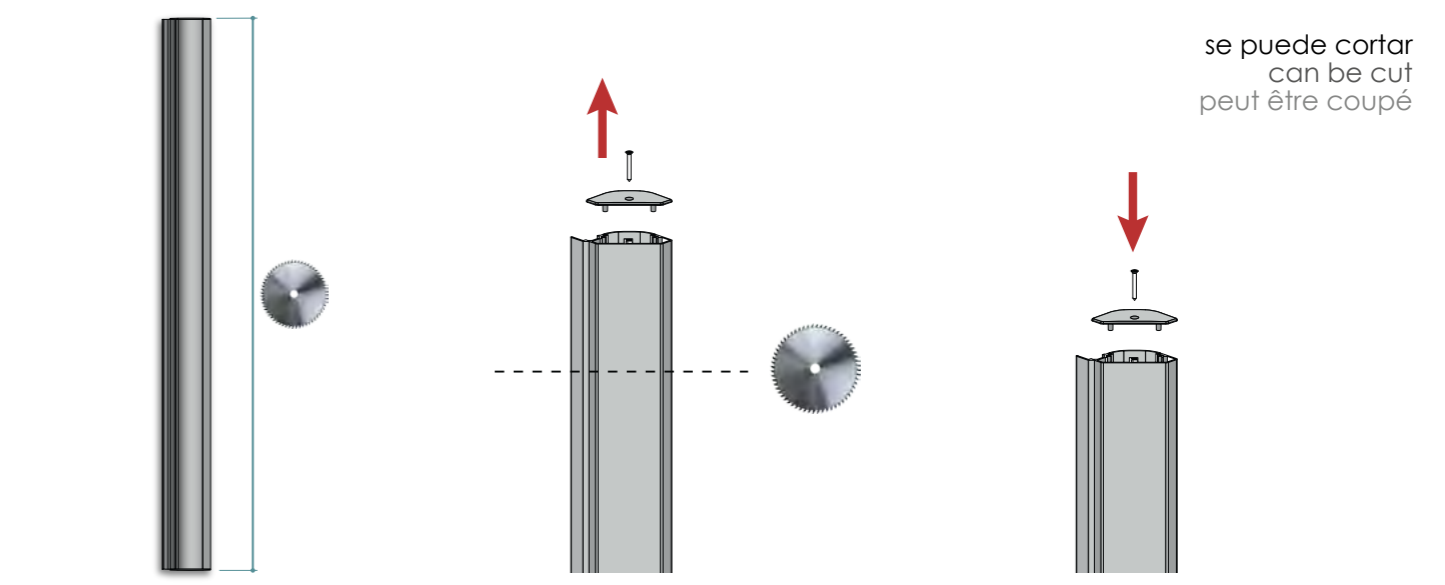

35 plata mate matt silver argent mat	05 inox grata repulido inox - champagne inox - champagne
52 negro brillo - anodizado gloss black - anodized noir brillant - anodisé	52M negro mate - anodizado matt black - anodized noir mat - anodisé
60 antracita anthracite anthracite	04 efecto cromo chrome effect effet chrome
01 blanco brillo - lacado gloss white - lacker blanc brillant - lacqué	01M blanco mate - anodizado matt white - anodized blanc mat - anodisé
26 cobre antique cooper cuivre	28 plata vieja antique silver argent vieilli
06 madera sin barnizar sanded wood bois cru	03 cuero antique brass cuir
09 madera barnizada polished wood bois vernissé	00 customizable DIY