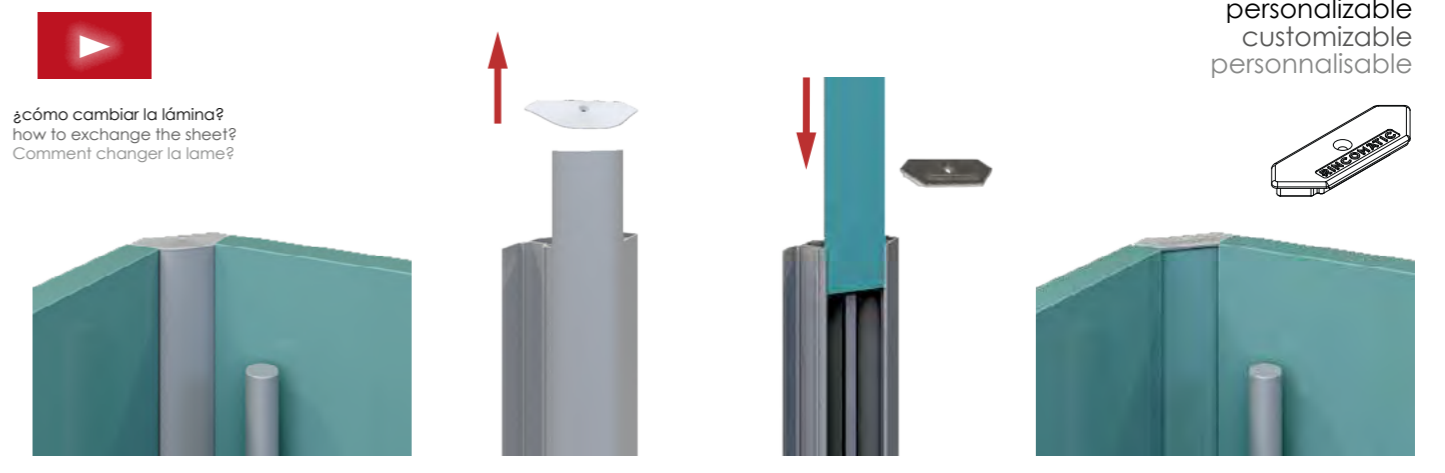

Rincobasic occupe 40mm dans des angles à 90°, indépendamment de l'épaisseur des portes

- |   |  |
|---|--|
| <b>35</b> plata mate<br>matt silver<br>argent mat                                       | <b>05</b> inox grata repulido<br>inox - champagne<br>inox - champagne              |
| <b>52</b> negro brillo - anodizado<br>gloss black - anodized<br>noir brillant - anodisé | <b>52M</b> negro mate - anodizado<br>matt black - anodized<br>noir mat - anodisé   |
| <b>60</b> antracita<br>anthracite<br>anthracite   | <b>04</b> efecto cromo<br>chrome effect<br>effet chrome                            |
| <b>01</b> blanco brillo - lacado<br>gloss white - lacker<br>blanc brillant - lacqué     | <b>01M</b> blanco mate - anodizado<br>matt white - anodized<br>blanc mat - anodisé |
| <b>26</b> cobre<br>antique cooper<br>cuivre   | <b>28</b> plata vieja<br>antique silver<br>argent vieilli                          |
| <b>06</b> madera sin barnizar<br>sanded wood<br>bois cru                                | <b>03</b> cuero<br>antique brass<br>cuir   |
| <b>09</b> madera barnizada<br>polished wood<br>bois vernissé                            | <b>00</b> customizable<br>DIY  |

La lámina decorativa curva intercambiable permite lograr el acabado deseado Interchangeable curved decorative sheet allows to get the desired finish La plaque laminée decorative courbe permet d'obtenir la finition désirée

Rincobasic40 incluye terminales rectos y un sistema ajustable que permiten su personalización insertando una lámina decorativa plana (ancho 31mm; grosor de 0,4 a 2 mm) Rincobasic40 includes straight caps and an adjustable system which allows to customize it by inserting a decorative flat sheet, (width 31 mm; thickness from 0,4 to 2 mm) Rincobasic40 inclut des embouts carrés, et un système adaptable, permettant sa personnalisation grâce à une plaque laminée decorative plate (largeur 31 mm, épaisseur de 0,4 à 2 mm)