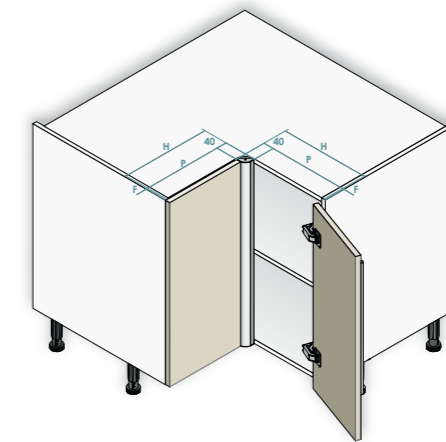

presentación venta  
packaging  
presentation commerciale

2 clips + 2 tornillos  
2 clips + 2 screws  
2 clips + 2 vis

terminales rectos  
straight caps set  
embouts carrés

se fabrica a cualquier altura  
manufactured at any height  
elle est fabriquée à toutes les hauteurs

instalación óptima  
quick assembly  
montage rapide

Rincobasic ocupa 40 mm en rincones a 90° independientemente del grosor de las puertas

Rincobasic takes up 40 mm in 90° corners, independently of the thickness of doors