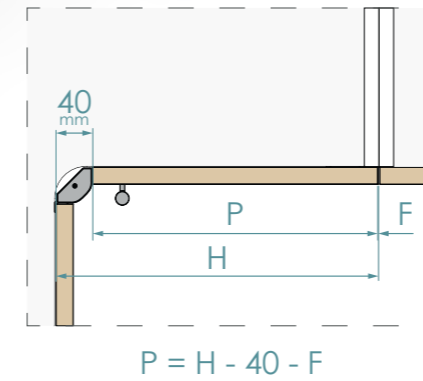

presentación venta  
packaging  
presentation commerciale

2 clips + 2 tornillos  
2 clips + 2 screws  
2 clips + 2 vis

terminales rectos  
straight caps set  
embouts carrés

se fabrica a cualquier altura  
manufactured at any height  
elle est fabriquée à toutes les hauteurs

instalación óptima  
quick assembly  
montage rapide

Rincobasic ocupa 40 mm en rincones a 90° independientemente del grosor de las puertas

Rincobasic takes up 40 mm in 90° corners, independently of the thickness of doors