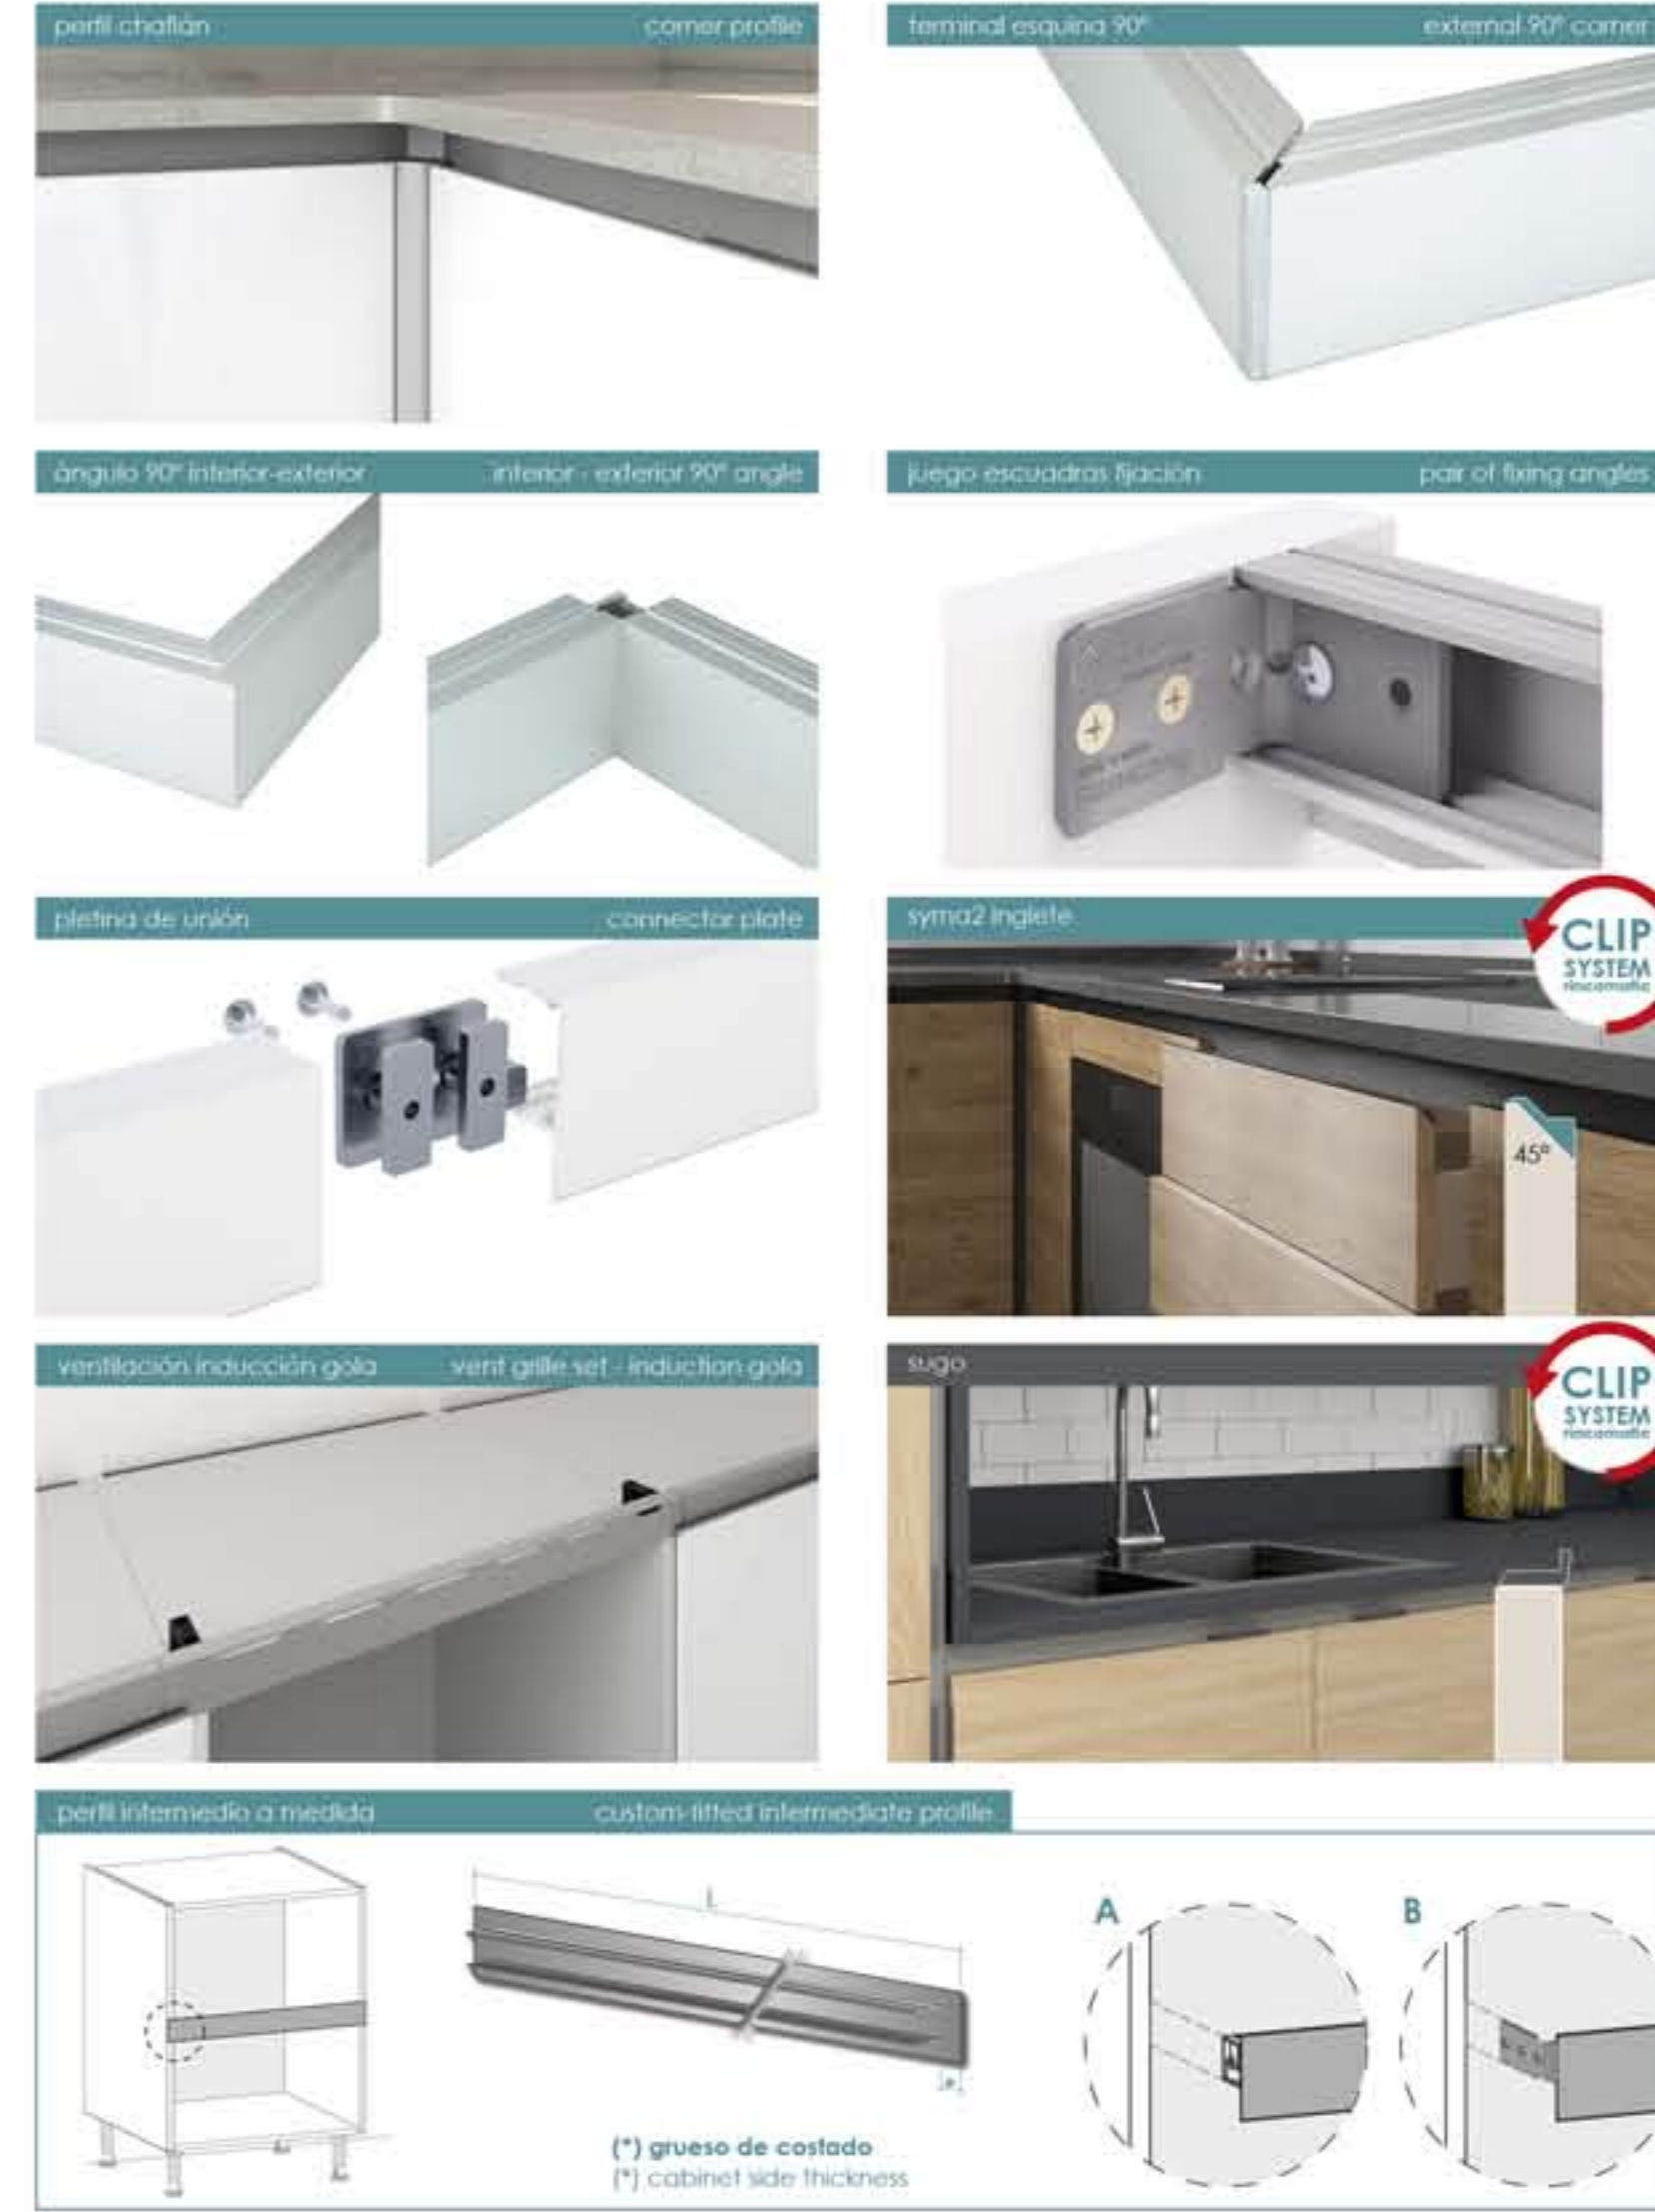

perfil chaflán corner profile		Ref. PCGOLA + Color Color 35 · 50 · 04 · 52 · 60 · 01 1 u
terminal esquina 90° external 90° corner		Ref. TEGOLA + Color Color 35 · 50 · 04 · 52 · 60 · 01 12 u
ángulo 90° interior-exterior interior - exterior 90° angle		Ref. AIEGOLA + Color Color 35 · 50 · 04 · 52 · 60 · 01 12 u
juego escuadras fijación pair of fixing angles		Ref. EFGOLA + Color Color 35 · 50 · 04 · 52 · 60 · 01 12 u
pletina de unión connector plate		Ref. PUGOLA + Color Color 35 · 50 · 04 · 52 · 60 · 01 12 u
ventilación inducción gola vent grille set - induction gola		Ref. VIGOLA + Color Color 35 · 50 · 04 · 52 · 60 · 01 12 u corilable cada 100 mm / can be cut every 100 mm
perfil intermedio a medida custom-fitted intermediate profile		Ref. GOLAI + L + Color Color 35 · 50 · 04 · 52 · 60 · 01 8 u (*) grueso de costado / (*) cabinet side thickness

regleta luz LED

LED light profile

rincomatic.com