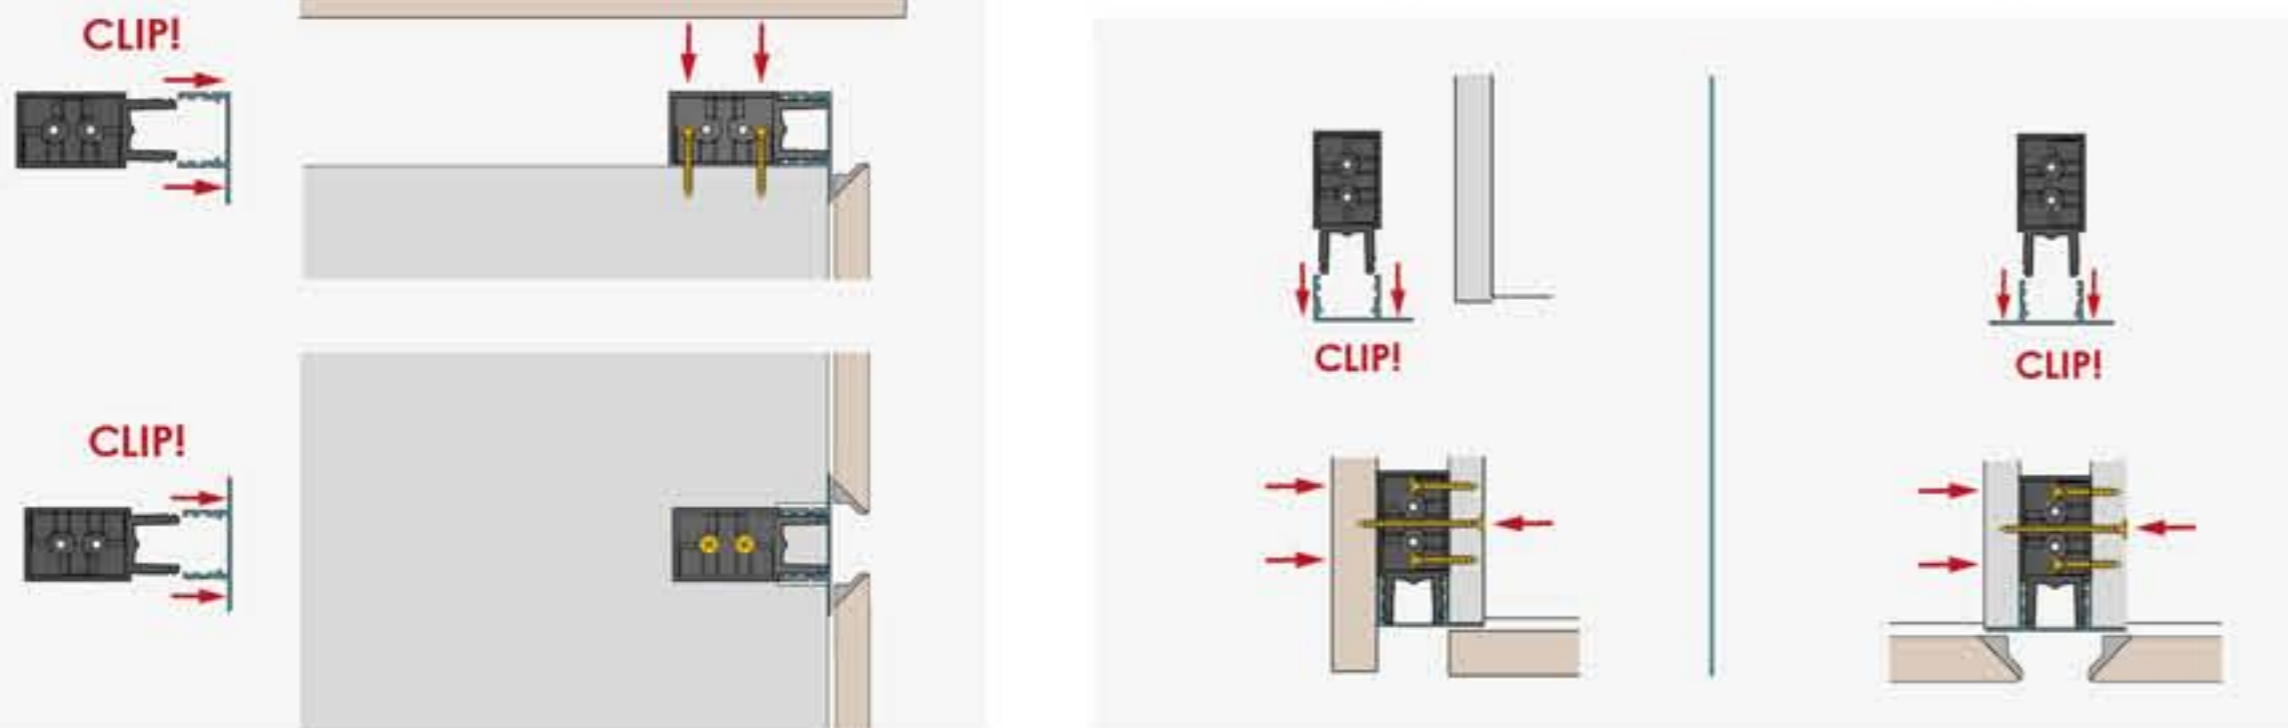

horizontal

vertical

- **35**
  plata mate / matt silver
- **50**
  inox mate / matt inox - champagne
- **52 / 52M**
  negro brillo / mate anodizado / gloss / matt black - anodized
- **60**
  antracita / anthracite
- **01 / 01M**
  lacado blanco brillo / mate / gloss / matt white - lacker

perfil superior-lateral upper-side profile		Ref. TGOLAS + Color Color 35 · 50 · 52 · 01 · 01M L 3000 mm 12 u Perfiles plastificados individualmente / Individually packed files
perfil superior-lateral upper-side profile		Ref. TGOLAI + Color Color 35 · 50 · 52 · 01 · 01M L 3000 mm 8 u Perfiles plastificados individualmente / Individually packed files
clip sujeción-compensación fixing-balancing clip		Ref. CLIPGOLA 8 u