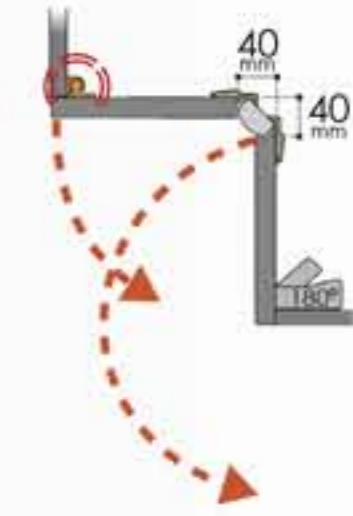

RincoPlus40

Sistema sincronizado para puertas combinadas de rincón.

Rincoplus40, synchronized system for corner combined doors.

todo incluido para su montaje
includes everything for installation

instalación óptima
quick assembly

acceso total
full access

juego de escuadras para tirador uñero
set of moldings

cierre exclusivo rincomatic
exclusive Rincomatic catch

Cualquier altura
Any height

35 plata mate
matt silver

05 inox grata repulido
inox - champagne

04 efecto cromo
chrome - effect

01 blanco brillo / mate
gloss / matt white

52 negro brillo / mate
gloss / matt black

RincoBasic40

Rincobasic40, perfil decorativo para puertas de rincón independientes.

Rincobasic40, decorative profile for independent corner doors.

todo incluido para su montaje
includes everything for installation

instalación óptima
quick assembly

acceso total
full access

no necesita escuadras
no moldings needed

Cualquier altura
Any height

60 antracita
anthracite

00 customizable
DIY

Compact32

Compact32, sistema sincronizado para puertas combinadas de rincón.

Compact32, synchronized system for corner combined doors.

todo incluido para su montaje
includes everything for installation

instalación óptima
quick assembly

acceso total
full access

juego de escuadras para tirador uñero
set of moldings

cierre exclusivo rincomatic
exclusive Rincomatic catch

Cualquier altura
Any height

05 acero inox AISI 304
stainless steel AISI 304

35 plata mate
matt silver

00 otros: consultar
consult for other