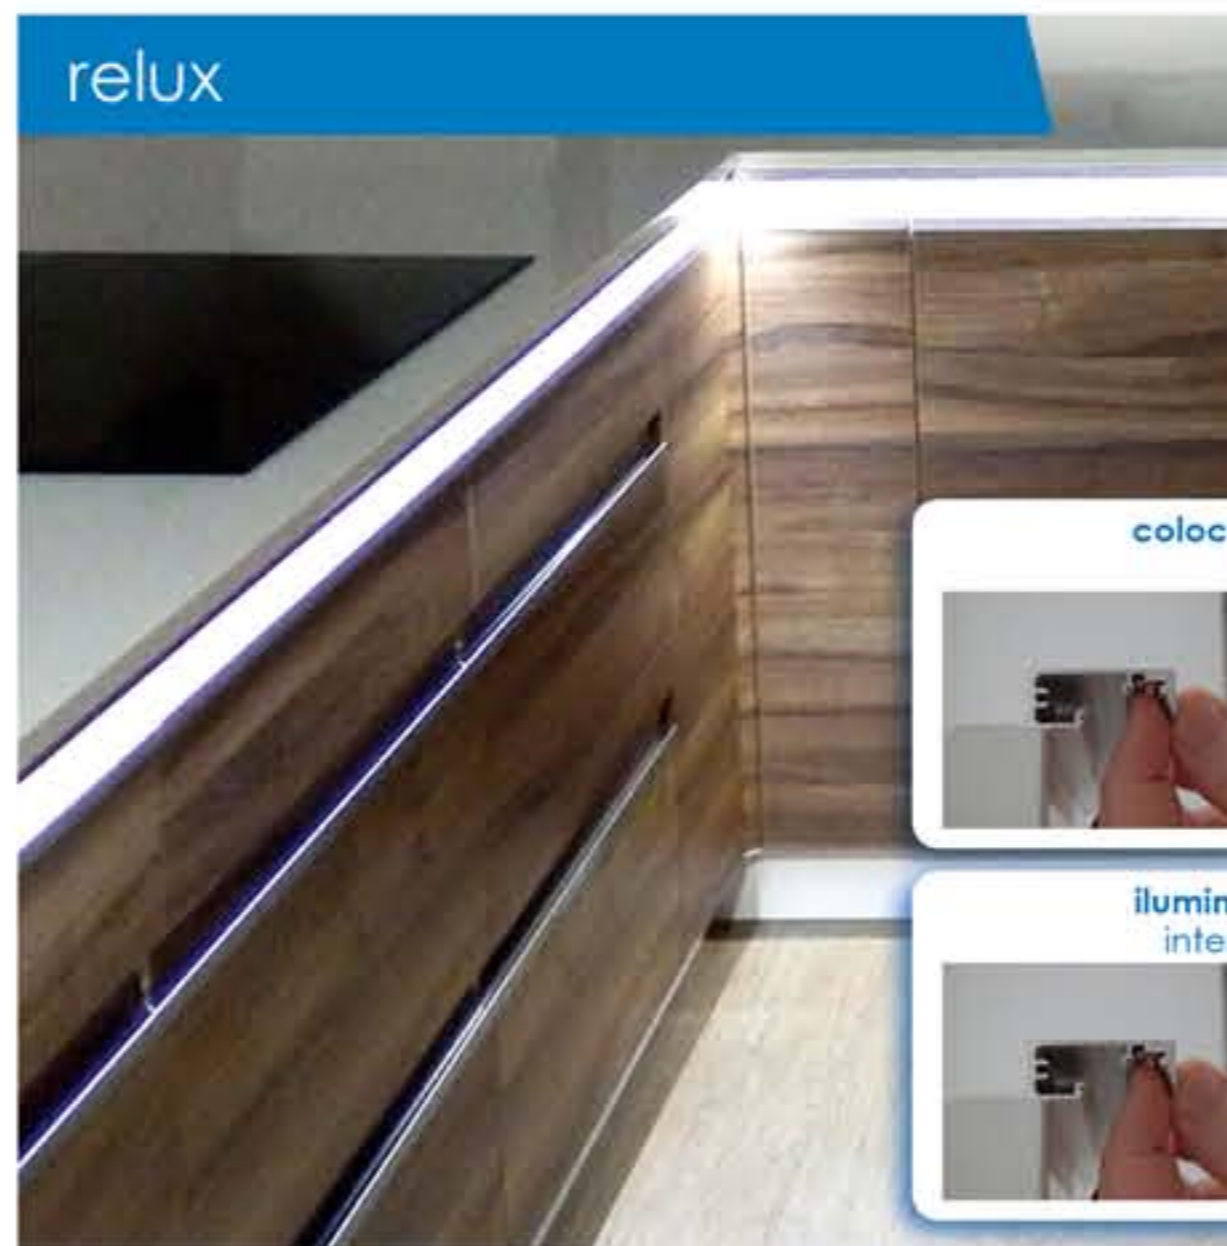

regleta luz LED

LED light profile

rincomatic.com

- 52**
anodizada negro / gloss black - anodized
- 01**
lacado blanco / gloss white - lacker
- 04**
plata brillo / chrome - electropolished
- 05**
inox grata repulido / inox - champagne
- 35**
plata mate / matt silver