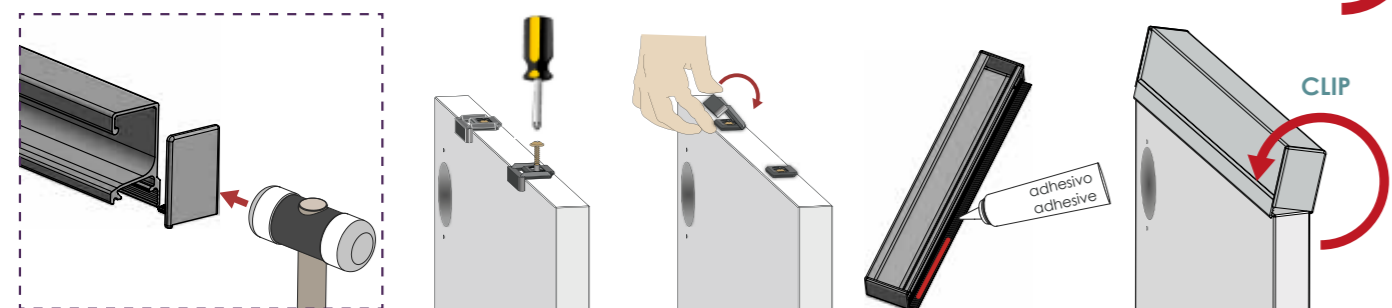

Instalación | Installation

ESP

¿Cómo hacer tu pedido?
How to place your order?

ENG

RINCOMATIC
www.rincomatic.com

© Famar Muebles, S.L. No se permite la reproducción parcial o total de este catálogo sin la autorización expresa. Todos los derechos reservados. Junio 2022.

Los colores de producto mostrado pueden tener variaciones con la realidad.

© Famar Muebles, S.L. No part of this catalogue may be reproduced by any means without the written permission of the publisher. All rights reserved. June 2022.

Colours shown within this brochure may vary slightly from the actual colours.

Les couleurs reproduits dans cette brochure peuvent différer des couleurs réelles.