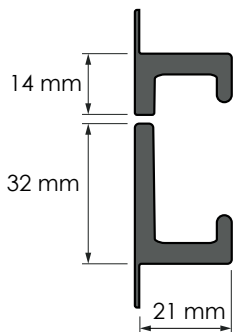

La combinación de **Syma32** con su complementario **Syma14** simula un estilo gola, permitiendo una apertura independiente entre el frente superior e inferior. Además, su instalación en vertical es ideal para closets.

The range of **Syma** profiles presents diverse models of handle with a wide variety of finishes as well as metal end caps that provide a soft touch at the ends. A perfect proposal to achieve doors and drawer fronts in many styles, textures and colors.

The combination of **Syma32** with its complementary **Syma14** simulates a gola style allowing an independent opening between the upper and lower front. Besides, its vertical installation is ideal for closets.

La gamme de profils **Syma** présente différents modèles des poignées avec une ample variété de finitions, en plus de terminaux métalliques qui offrent une touche douce aux extrêmes. Une proposition parfaite pour réussir des portes et des façades de tiroirs dans de nombreux styles, textures et couleurs.

La combinaison de **Syma 32** avec sa complémentaire **Syma 14** simule un style gola, permettant une ouverture indépendante entre le front supérieur et l'inférieur. En plus, son installation verticale est idéale pour placards.