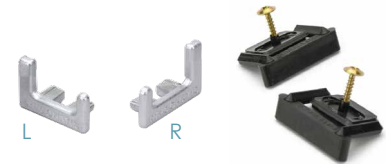

### Syma32

TOTAL LENGTH:  
**(L<sub>1</sub>) = 2950 mm**  
**(L<sub>2</sub>) = 2670 mm (105 1/8 in)**

Master box : 20 u  
 Profiles individually packed

Disponible al por menor y a granel  
 Available for retail sales and in bulk  
 Disponible au détail et en vrac

### Syma14

TOTAL LENGTH:  
**(L<sub>1</sub>) = 2950 mm**  
**(L<sub>2</sub>) = 2670 mm (105 1/8 in)**

Master box : 20 u  
 Profiles individually packed

Disponible al por menor y a granel  
 Available for retail sales and in bulk  
 Disponible au détail et en vrac