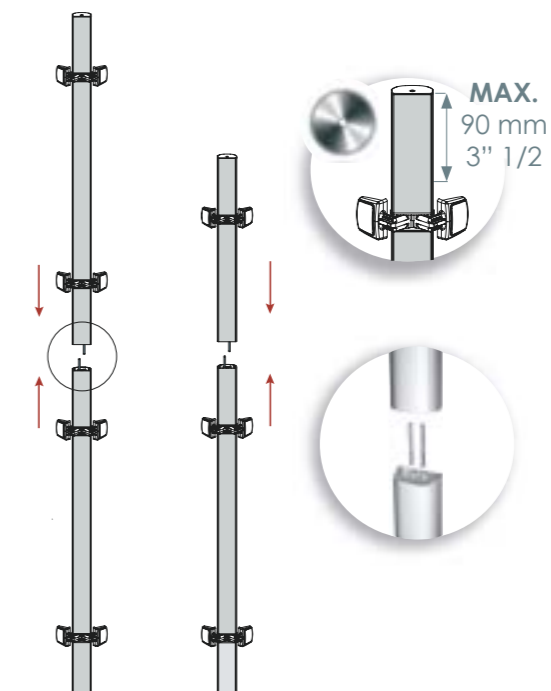

Customizable Height

It can be cut and joint