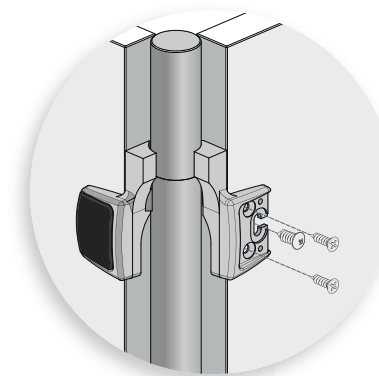

# Rincomatic Compact32

**Rincomatic Compact32** es una bisagra para muebles de rincón que proporciona un acceso 100% al interior del módulo en L a través de 1 puerta o de 2 puertas.

**Rincomatic Compact32** is a decorative corner hinge for L-shaped corner cabinets which provides 100% access through 1 door or 2 doors

## Cierre Rincomatic | Rincomatic roller Catch

**Fabricación a cualquier altura**  
Manufactured at any height

**Pareja de escuadras**  
Pair of Moldings

**Fácil Instalación | Easy installation**

ESP

**¿Cómo hacer tu pedido? Solicite medida exacta**  
**How to place your order? Ask for exact height**