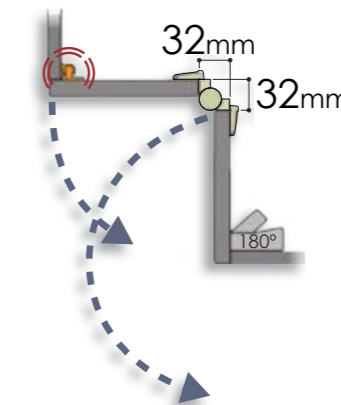

■ **Fácil Instalación | Easy installation**

Formulario de Pedido Descarga, completa y envía
Order Form Download, complete and send