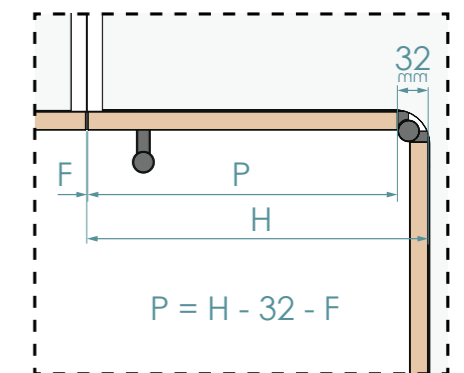

■ **Fácil Instalación | Easy installation**

Formulario de Pedido Descarga, completa y envía
Order Form Download, complete and send