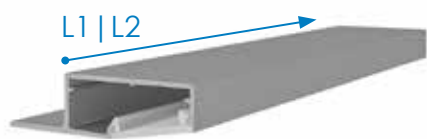

Relux Perfil LED

Rincomatic Relux, un perfil soporte para tiras LED que permite tanto la iluminación del frente como la del cajón abierto.

Rincomatic Relux is an aluminum linear profile for LED strips. It provides full lighting inside the drawers as well as creates an agreeable atmosphere.

mueble bajo
lower cabinet

mueble alto
upper cabinet

Admite conectores estándar
It supports standard connectors

Espacio para alojar el cableado
Space for holding cables

Acabados | Finishes

35
Plata mate
Matt Silver

(L1) Perfil 2950 mm
(L2) Perfil 2670 mm (105 1/8 in)

perfil + pantalla difusora
profile + diffuser screen

juego de terminales
caps set

tubo guía pasa cables
guide tube

ESP

¿Cómo hacer tu pedido?
How to place your order?