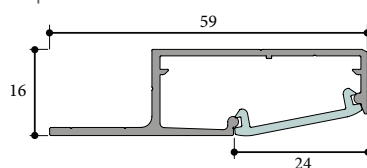

(L1) Perfil 2950 mm
(L2) Perfil 2670 mm (105 1/8 in)

perfil + pantalla difusora
profile + diffuser screen

juego de terminales
caps set

tubo guía pasa cables
guide tube

ESP

¿Cómo hacer tu pedido?
How to place your order?