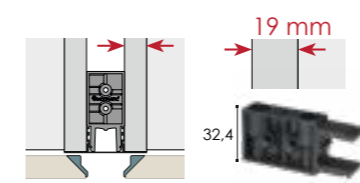

Gola Plano | Flat Gola

Syma2 inglete

Sugo

Acabados | Finishes

Perfil Superior-Lateral | Upper-Side Profile

(L1) 2950 mm | (L2) 2670 mm (105 1/8 in)

Perfil Intermedio | Intermediate Profile

(L1) 2950 mm | (L2) 2670 mm (105 1/8 in)

Accesorios | Accessories

Clip gola fijación-compensación
Fixing-balancing gola clip

Suplemento clip-gola 1mm
Spacer clip-gola 1mm

Suplemento clip-gola 3mm
Spacer clip-gola 3mm

Escuadra universal de fijación
Universal fixing angle