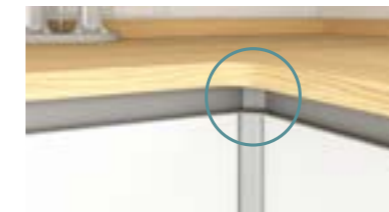

Accesorios | Accessories

Clip gola fijación-compensación
Fixing-balancing gola clip

Suplemento clip-gola 1mm
Spacer clip-gola 1mm

Suplemento clip-gola 3mm
Spacer clip-gola 3mm

Escuadra universal de fijación
Universal fixing angle

Terminal esquina 90°
Exterior 90° decorative corner

Pletina de unión
Connector plate

Esquina chaflán
Chamfered corner

Terminal lavavajillas
Caps (dishwasher)

Kit Ventilación inducción Gola Plano
Kit Ventilation induction Flat Gola