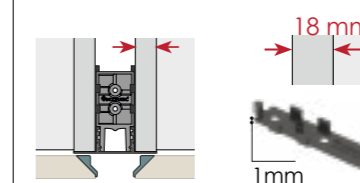

Gola Plano | Flat Gola

Syma2 inglete

Sugo

Acabados | Finishes

Perfil Superior-Lateral | Upper-Side Profile

(L1) 2950 mm | (L2) 2670 mm (105 1/8 in)

Perfil Intermedio | Intermediate Profile

(L1) 2950 mm | (L2) 2670 mm (105 1/8 in)

Accesorios | Accessories

Clip gola fijación-compensación
Fixing-balancing gola clip

Suplemento clip-gola 1mm
Spacer clip-gola 1mm

Suplemento clip-gola 3mm
Spacer clip-gola 3mm

Escuadra universal de fijación
Universal fixing angle

Terminal esquina 90°
Exterior 90° decorative corner

Pletina de unión
Connector plate

Esquina chaflán
Chamfered corner

Terminal lavavajillas
Caps (dishwasher)

Kit Ventilación inducción Gola Plano
Kit Ventilation induction Flat Gola