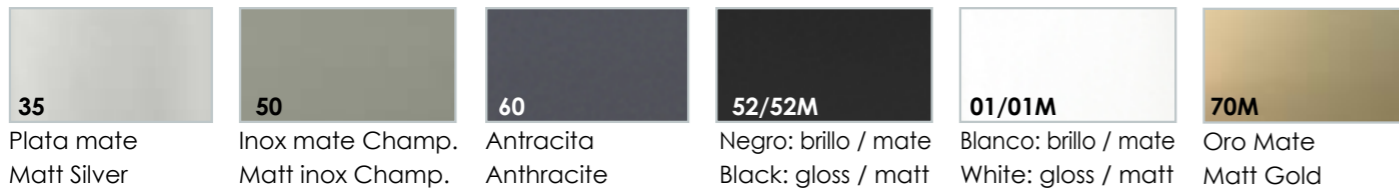

Gola Plano | Flat Gola

Syma2 inglete

Sugo

Acabados | Finishes

Perfil Superior-Lateral | Upper-Side Profile

(L1) 2950 mm | (L2) 2670 mm (105 1/8 in)

Perfil Intermedio | Intermediate Profile

(L1) 2950 mm | (L2) 2670 mm (105 1/8 in)