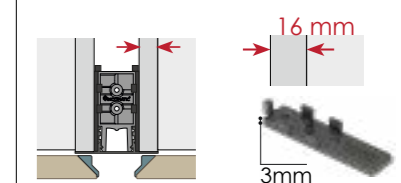

Gola Plano | Flat Gola

Syma2 inglete

Sugo

Acabados | Finishes

Perfil Superior-Lateral | Upper-Side Profile

(L1) 2950 mm | (L2) 2670 mm (105 1/8 in)

Perfil Intermedio | Intermediate Profile

(L1) 2950 mm | (L2) 2670 mm (105 1/8 in)

Accesorios | Accessories

Clip gola fijación-compensación
Fixing-balancing gola clip

Suplemento clip-gola 1mm
Spacer clip-gola 1mm

Suplemento clip-gola 3mm
Spacer clip-gola 3mm

Escuadra universal de fijación
Universal fixing angle

Terminal esquina 90°
Exterior 90° decorative corner

Pletina de unión
Connector plate

Esquina chaflán
Chamfered corner

Terminal lavavajillas
Caps (dishwasher)

Kit Ventilación inducción Gola Plano
Kit Ventilation induction Flat Gola