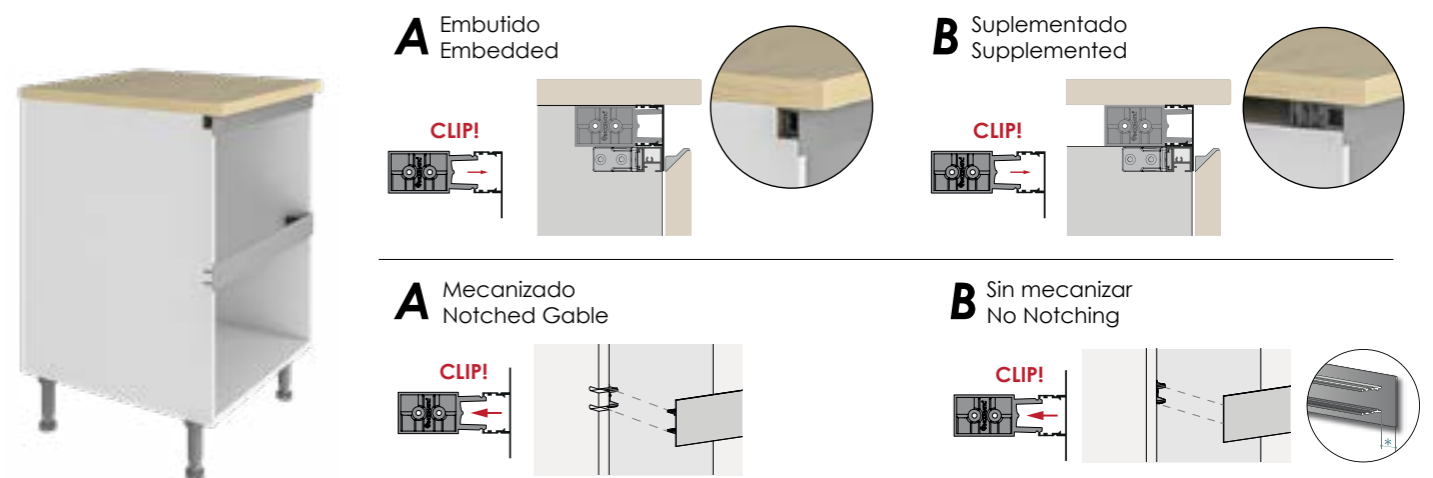

HORIZONTAL