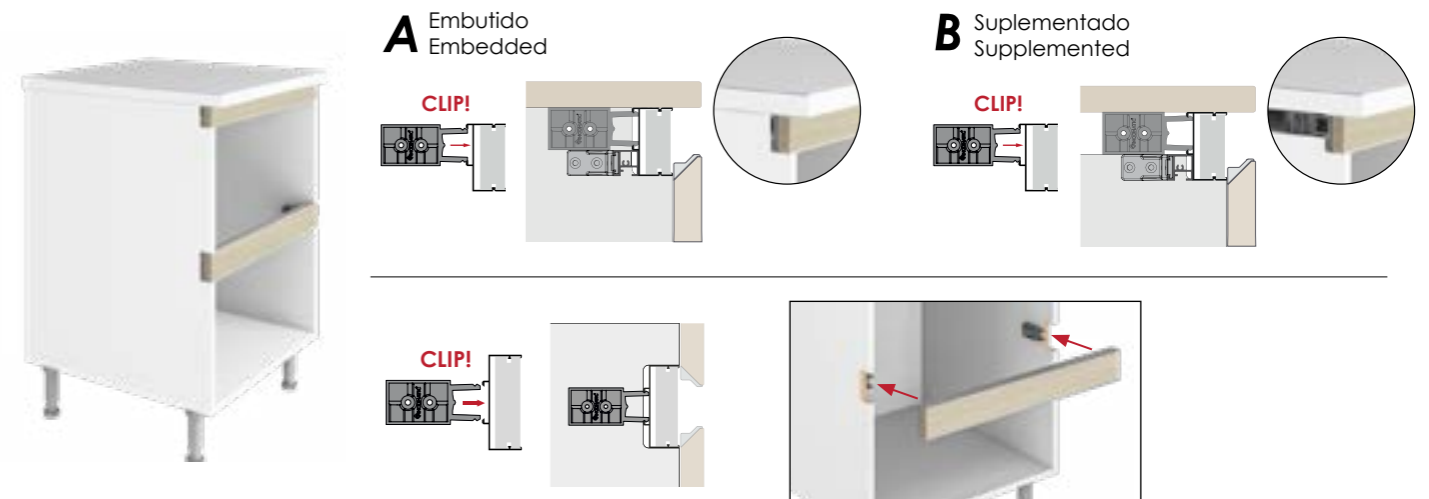

Clip gola fijación-compensación
Fixing-balancing gola clip

Suplemento clip-gola 1mm
Spacer clip-gola 1mm

Suplemento clip-gola 3mm
Spacer clip-gola 3mm

Accesorios | Accessories

Escuadra universal de fijación
Fixings angles 90°

Pletina de unión
Connector plate

Terminal lavavajillas
Caps (dishwasher)

Personalización | Customization

HORIZONTAL

VERTICAL

¿Cómo hacer tu pedido?
How to place your order?