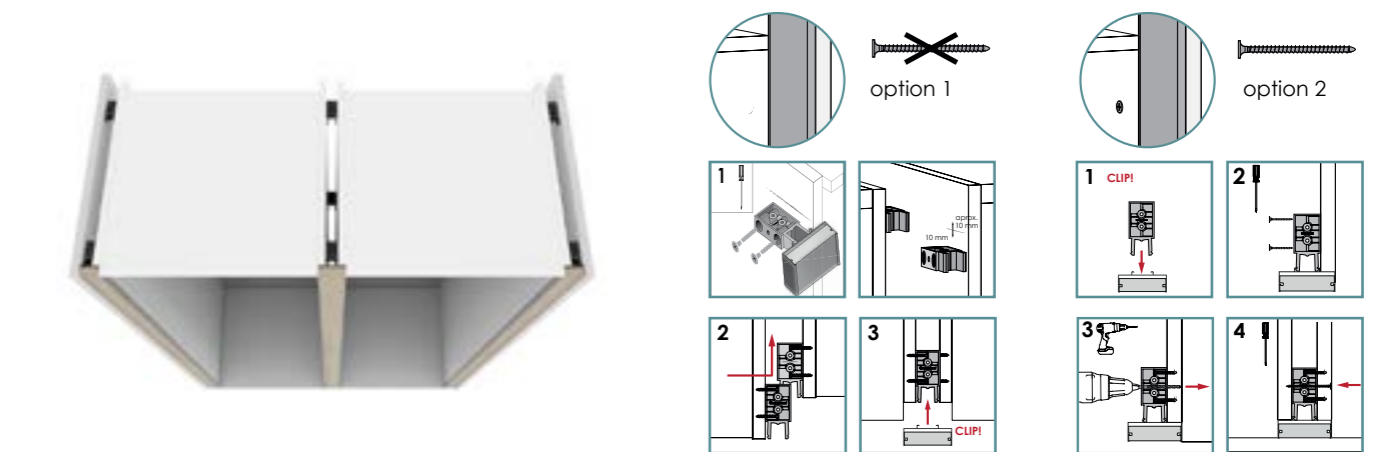

Clip gola fijación-compensación
Fixing-balancing gola clip

Suplemento clip-gola 1mm
Spacer clip-gola 1mm

Suplemento clip-gola 3mm
Spacer clip-gola 3mm

Accesorios | Accessories

Escuadra universal de fijación
Fixings angles 90°

Pletina de unión
Connector plate

Terminal lavavajillas
Caps (dishwasher)

Personalización | Customization

HORIZONTAL

VERTICAL

¿Cómo hacer tu pedido?
How to place your order?