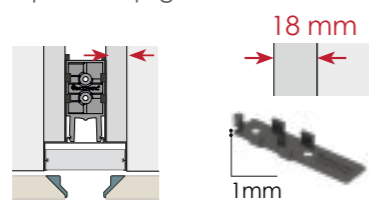

Syma2 inglete

Sugo

Perfil Superior-Lateral | Upper-Side Profile

(L1) 2950 mm | (L2) 2670 mm (105 1/8 in)

Perfil Intermedio | Intermediate Profile

(L1) 2950 mm | (L2) 2670 mm (105 1/8 in)

Accesorios | Accessories

Clip gola fijación-compensación
Fixing-balancing gola clip

Suplemento clip-gola 1mm
Spacer clip-gola 1mm

Suplemento clip-gola 3mm
Spacer clip-gola 3mm

Accesorios | Accessories

Escuadra universal de fijación
Fixings angles 90°

Pletina de unión
Connector plate

Terminal lavavajillas
Caps (dishwasher)

Personalización | Customization

HORIZONTAL

VERTICAL

¿Cómo hacer tu pedido?
How to place your order?