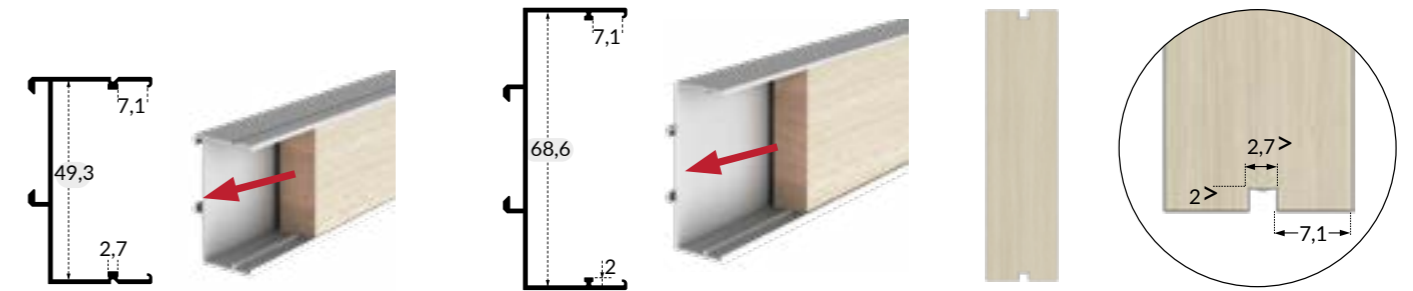

Syma2 inglete

Sugo

Perfil Superior-Lateral | Upper-Side Profile

(L1) 2950 mm | (L2) 2670 mm (105 1/8 in)

Perfil Intermedio | Intermediate Profile

(L1) 2950 mm | (L2) 2670 mm (105 1/8 in)

Accesorios | Accessories

Clip gola fijación-compensación
Fixing-balancing gola clip

Suplemento clip-gola 1mm
Spacer clip-gola 1mm

Suplemento clip-gola 3mm
Spacer clip-gola 3mm

Accesorios | Accessories

Escuadra universal de fijación
Fixings angles 90°

Pletina de unión
Connector plate

Terminal lavavajillas
Caps (dishwasher)

Personalización | Customization

HORIZONTAL

VERTICAL

¿Cómo hacer tu pedido?
How to place your order?