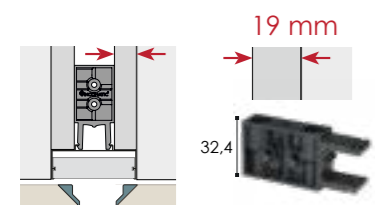

Syma2 inglete

Sugo

Perfil Superior-Lateral | Upper-Side Profile

(L1) 2950 mm | (L2) 2670 mm (105 1/8 in)

Perfil Intermedio | Intermediate Profile

(L1) 2950 mm | (L2) 2670 mm (105 1/8 in)

Accesorios | Accessories

Clip gola fijación-compensación
Fixing-balancing gola clip

Suplemento clip-gola 1mm
Spacer clip-gola 1mm

Suplemento clip-gola 3mm
Spacer clip-gola 3mm

Accesorios | Accessories

Escuadra universal de fijación
Fixings angles 90°

Pletina de unión
Connector plate

Terminal lavavajillas
Caps (dishwasher)

Personalización | Customization

HORIZONTAL

VERTICAL

¿Cómo hacer tu pedido?
How to place your order?