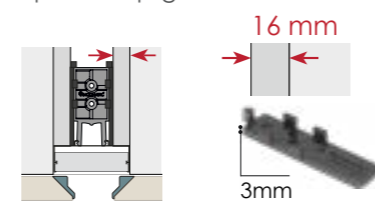

Syma2 inglete

Sugo

Perfil Superior-Lateral | Upper-Side Profile

(L1) 2950 mm | (L2) 2670 mm (105 1/8 in)

Perfil Intermedio | Intermediate Profile

(L1) 2950 mm | (L2) 2670 mm (105 1/8 in)

Accesorios | Accessories

Clip gola fijación-compensación
Fixing-balancing gola clip

Suplemento clip-gola 1mm
Spacer clip-gola 1mm

Suplemento clip-gola 3mm
Spacer clip-gola 3mm

Accesorios | Accessories

Escuadra universal de fijación
Fixings angles 90°

Pletina de unión
Connector plate

Terminal lavavajillas
Caps (dishwasher)

Personalización | Customization

HORIZONTAL

VERTICAL

¿Cómo hacer tu pedido?
How to place your order?