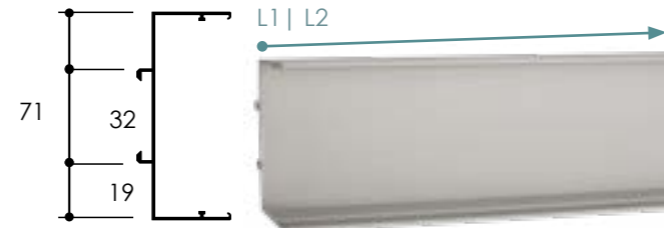

Syma2 inglete

Sugo

Perfil Superior-Lateral | Upper-Side Profile

(L1) 2950 mm | (L2) 2670 mm (105 1/8 in)

Perfil Intermedio | Intermediate Profile

(L1) 2950 mm | (L2) 2670 mm (105 1/8 in)

Accesorios | Accessories

Clip gola fijación-compensación
Fixing-balancing gola clip

Suplemento clip-gola 1mm
Spacer clip-gola 1mm

Suplemento clip-gola 3mm
Spacer clip-gola 3mm

Accesorios | Accessories

Escuadra universal de fijación
Fixings angles 90°

Pletina de unión
Connector plate

Terminal lavavajillas
Caps (dishwasher)

Personalización | Customization

HORIZONTAL

VERTICAL

¿Cómo hacer tu pedido?
How to place your order?