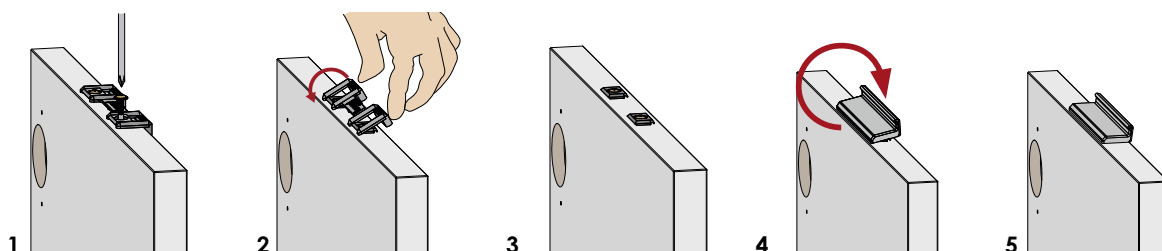

CLIP-SYSTEM Installation | Instalación

**How to place your order?
¿Cómo hacer tu pedido?**