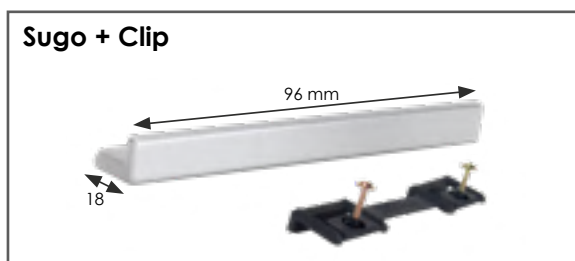

Components | Componentes