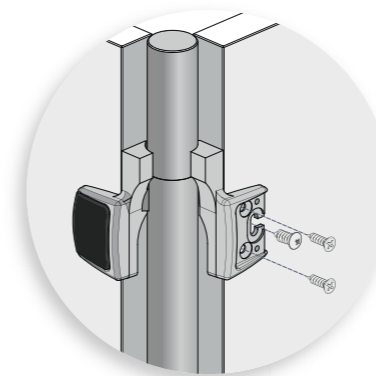

Easy installation | Fácil Instalación

How to place your order? Ask for exact height
¿Cómo hacer tu pedido? Solicite medida exacta