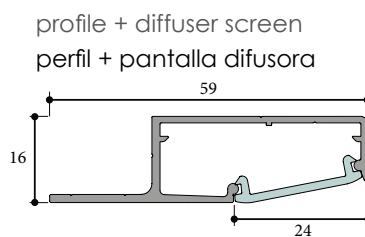

(L1) Profile 2950 mm
(L2) Profile 2670 mm (105 1/8 in)

profile + diffuser screen
perfil + pantalla difusora

caps set
juego de terminales

guide tube
tubo guía pasa cables

How to place your order?
¿Cómo hacer tu pedido?