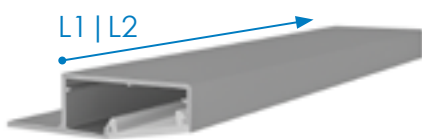

Rincomatic Relux is an aluminum linear profile for LED strips. It provides full lighting inside the drawers as well as creates an agreeable atmosphere.

Rincomatic Relux, un perfil soporte para tiras LED que permite tanto la iluminación del frente como la del cajón abierto.

(L1) Profile 2950 mm
(L2) Profile 2670 mm (105 1/8 in)

profile + diffuser screen
perfil + pantalla difusora

caps set
juego de terminales

guide tube
tubo guía pasa cables

How to place your order?
¿Cómo hacer tu pedido?