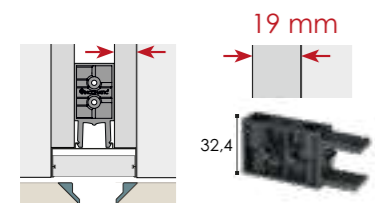

Syma2 inglete

Sugo

Upper-Side Profile | Perfil Superior-Lateral
(L1) 2950 mm | (L2) 2670 mm (105 1/8 in)

Intermediate Profile | Perfil Intermedio
(L1) 2950 mm | (L2) 2670 mm (105 1/8 in)

Accessories | Accesorios

Fixing-balancing gola clip
Clip gola fijación-compensación

Spacer clip-gola 1mm
Suplemento clip-gola 1mm

Spacer clip-gola 3mm
Suplemento clip-gola 3mm

Accessories | Accesorios

Fixings angles 90°
Escuadra universal de fijación

Connector plate
Pletina de unión

Caps (dishwasher)
Terminal lavavajillas

Customization | Personalización

HORIZONTAL

VERTICAL

How to place your order?
¿Cómo hacer tu pedido?