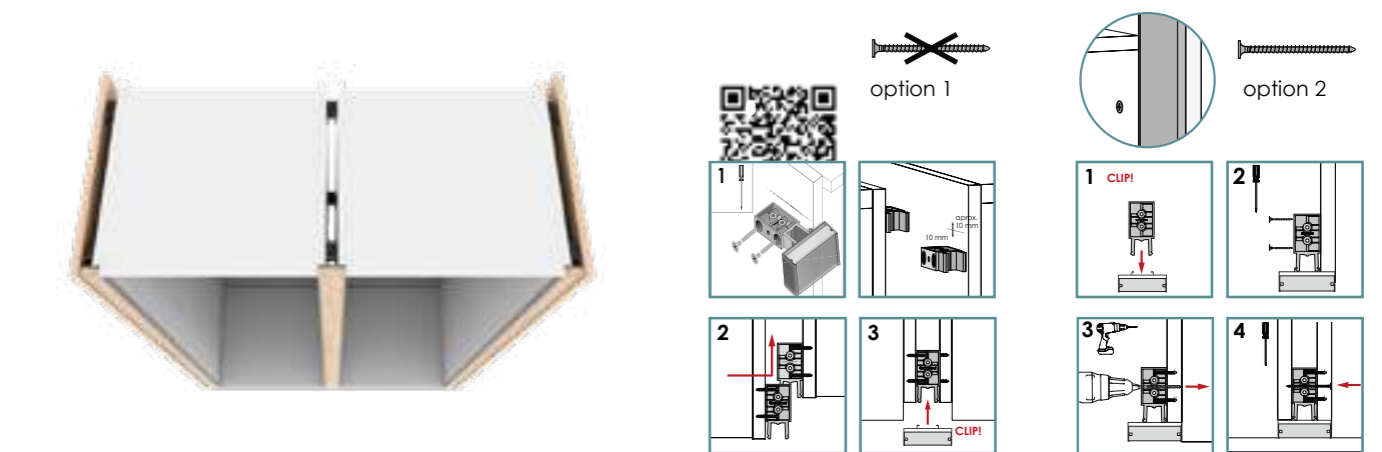

Fixing-balancing gola clip
Clip gola fijación-compensación

Spacer clip-gola 1mm
Suplemento clip-gola 1mm

Spacer clip-gola 3mm
Suplemento clip-gola 3mm

Accessories | Accesorios

Fixings angles 90°
Escuadra universal de fijación

Connector plate
Pletina de unión

Caps (dishwasher)
Terminal lavavajillas

Customization | Personalización

HORIZONTAL

VERTICAL

How to place your order?
¿Cómo hacer tu pedido?