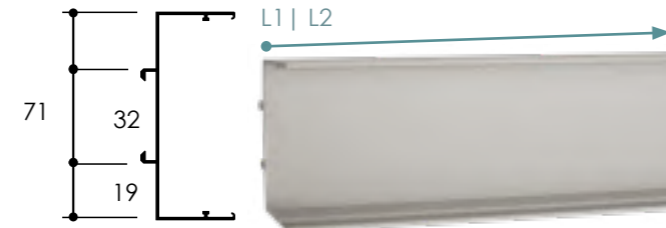

Syma2 inglete

Sugo

Upper-Side Profile | Perfil Superior-Lateral
(L1) 2950 mm | (L2) 2670 mm (105 1/8 in)

Intermediate Profile | Perfil Intermedio
(L1) 2950 mm | (L2) 2670 mm (105 1/8 in)

Accessories | Accesorios

Fixing-balancing gola clip
Clip gola fijación-compensación

Spacer clip-gola 1mm
Suplemento clip-gola 1mm

Spacer clip-gola 3mm
Suplemento clip-gola 3mm

Accessories | Accesorios

Fixings angles 90°
Escuadra universal de fijación

Connector plate
Pletina de unión

Caps (dishwasher)
Terminal lavavajillas

Customization | Personalización

HORIZONTAL

VERTICAL

How to place your order?
¿Cómo hacer tu pedido?