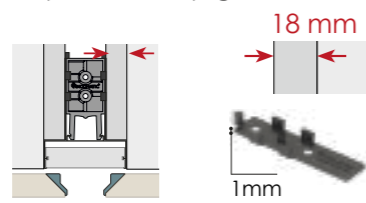

Syma2 inglete

Sugo

Upper-Side Profile | Perfil Superior-Lateral
(L1) 2950 mm | (L2) 2670 mm (105 1/8 in)

Intermediate Profile | Perfil Intermedio
(L1) 2950 mm | (L2) 2670 mm (105 1/8 in)

Accessories | Accesorios

Fixing-balancing gola clip
Clip gola fijación-compensación

Spacer clip-gola 1mm
Suplemento clip-gola 1mm

Spacer clip-gola 3mm
Suplemento clip-gola 3mm

Accessories | Accesorios

Fixings angles 90°
Escuadra universal de fijación

Connector plate
Pletina de unión

Caps (dishwasher)
Terminal lavavajillas

Customization | Personalización

HORIZONTAL

VERTICAL

How to place your order?
¿Cómo hacer tu pedido?