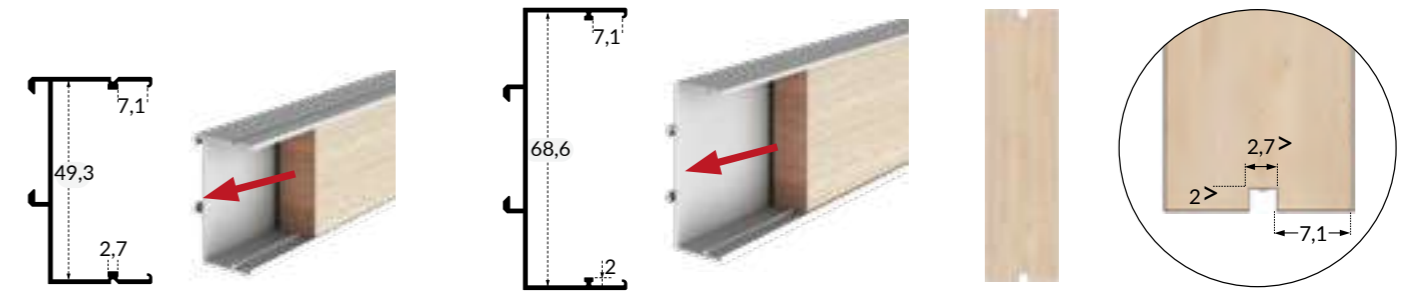

Syma2 inglete

Sugo

Upper-Side Profile | Perfil Superior-Lateral
(L1) 2950 mm | (L2) 2670 mm (105 1/8 in)

Intermediate Profile | Perfil Intermedio
(L1) 2950 mm | (L2) 2670 mm (105 1/8 in)

Accessories | Accesorios

Fixing-balancing gola clip
Clip gola fijación-compensación

Spacer clip-gola 1mm
Suplemento clip-gola 1mm

Spacer clip-gola 3mm
Suplemento clip-gola 3mm

Accessories | Accesorios

Fixings angles 90°
Escuadra universal de fijación

Connector plate
Pletina de unión

Caps (dishwasher)
Terminal lavavajillas

Customization | Personalización

HORIZONTAL

VERTICAL

How to place your order?
¿Cómo hacer tu pedido?