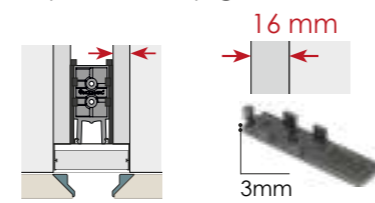

Syma2 inglete

Sugo

Upper-Side Profile | Perfil Superior-Lateral
(L1) 2950 mm | (L2) 2670 mm (105 1/8 in)

Intermediate Profile | Perfil Intermedio
(L1) 2950 mm | (L2) 2670 mm (105 1/8 in)

Accessories | Accesorios

Fixing-balancing gola clip
Clip gola fijación-compensación

Spacer clip-gola 1mm
Suplemento clip-gola 1mm

Spacer clip-gola 3mm
Suplemento clip-gola 3mm

Accessories | Accesorios

Fixings angles 90°
Escuadra universal de fijación

Connector plate
Pletina de unión

Caps (dishwasher)
Terminal lavavajillas

Customization | Personalización

HORIZONTAL

VERTICAL

How to place your order?
¿Cómo hacer tu pedido?