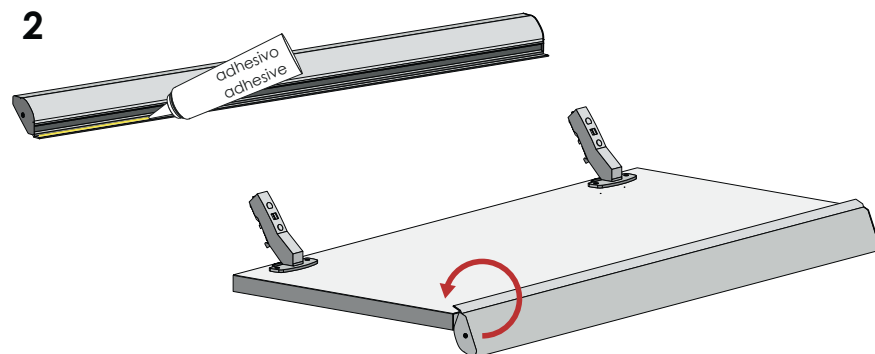

se fabrica a cualquier altura
manufactured at any height
elle est fabriquée à toutes les hauteurs

instalación óptima
quick assembly
montage rapide

Rincobasic ocupa 40 mm en rincones a 90° independientemente del grosor de las puertas

Rincobasic takes up 40 mm in 90° corners, independently of the thickness of doors

Rincobasic occupe 40mm dans des angles à 90°, indépendamment de l'épaisseur des portes

1

¡sin mecanizaciones!
no machining!
pas d'usinages!

2

se puede cortar
can be cut
peut être coupé

lámina curva intercambiable
interchangeable curved sheet
lame courbe interchangeable

La lámina decorativa curva intercambiable permite lograr el acabado deseado