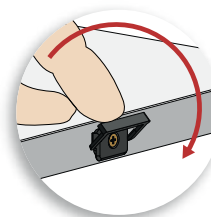

se fabrica a cualquier altura
manufactured at any height
elle est fabriquée à toutes les hauteurs

instalación óptima
quick assembly
montage rapide

Rincobasic ocupa 40 mm en rincones a 90° independientemente del grosor de las puertas

Rincobasic takes up 40 mm in 90° corners, independently of the thickness of doors

Rincobasic occupe 40mm dans des angles à 90°, indépendamment de l'épaisseur des portes

1

¡sin mecanizaciones!
no machining!
pas d'usinages!