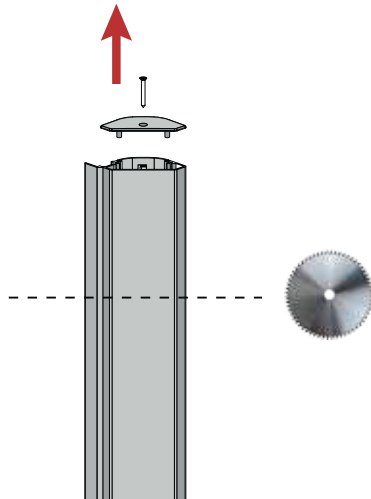

se fabrica a cualquier altura
manufactured at any height
elle est fabriquée à toutes les hauteurs

instalación óptima
quick assembly
montage rapide

Rincobasic ocupa 40 mm en rincones a 90° independientemente del grosor de las puertas

Rincobasic takes up 40 mm in 90° corners, independently of the thickness of doors

Rincobasic occupe 40mm dans des angles à 90°, indépendamment de l'épaisseur des portes

1

¡sin mecanizaciones!
no machining!
pas d'usinages!

2

se puede cortar
can be cut
peut être coupé

lámina curva intercambiable
interchangeable curved sheet
lame courbe interchangeable

La lámina decorativa curva intercambiable permite lograr el acabado deseado

Rincobasic40 includes straight caps and an adjustable system which allows to customize it by inserting a decorative flat sheet, (width 31 mm; thickness from 0,4 to 2 mm)

Rincobasic40 inclut des embouts carrés, et un système adaptable, permettant sa personnalisation grâce à une plaque laminée decorative plate (largeur 31 mm, épaisseur de 0,4 à 2 mm)