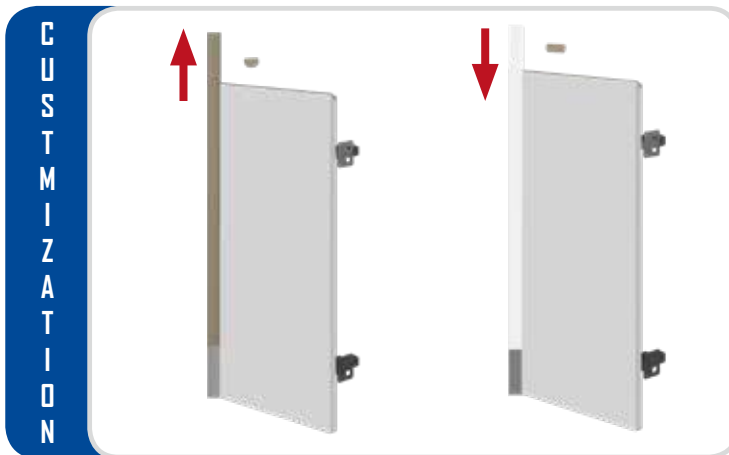

personalización
customization
personnalisation