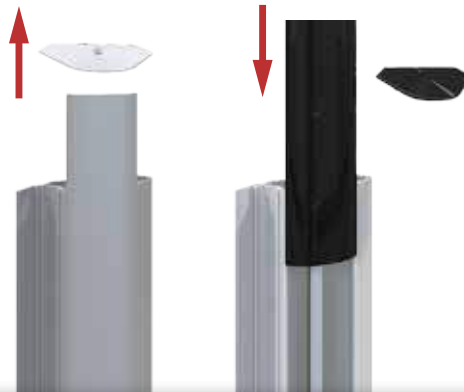

Rincobasic40, decorative profile for independent corner doors; innovative, practical, quick assembly and customizable

Rincobasic40, est un profilé décoratif pour des portes d'angle indépendantes; innovant, pratique, facile montage, personnalisable

2

se puede cortar
can be cut
peut être coupé

lámina curva intercambiable
interchangeable curved sheet
lame courbe interchangeable

La lámina decorativa curva intercambiable permite lograr el acabado deseado

Interchangeable curved decorative sheet allows to get the desired finish

La plaque laminée decorative courbe permet d'obtenir la finition désirée

¿cómo cambiar la lámina?
how to exchange the sheet?
Comment changer la lame?

personalizable
customizable
personnalisable

Rincobasic40 incluye terminales rectos y un sistema ajustable que permiten su personalización insertando una lámina decorativa plana (ancho 31mm; grosor de 0,4 a 2 mm)