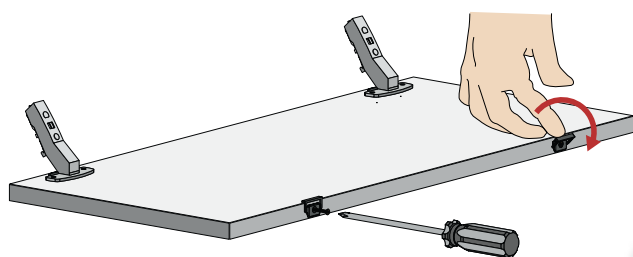

se fabrica a cualquier altura
manufactured at any height
elle est fabriquée à toutes les hauteurs

instalación óptima
quick assembly
montage rapide

Rincobasic ocupa 40 mm en rincones a 90° independientemente del grosor de las puertas

Rincobasic takes up 40 mm in 90° corners, independently of the thickness of doors

Rincobasic occupe 40mm dans des angles à 90°, indépendamment de l'épaisseur des portes

1

¡sin mecanizaciones!
no machining!
pas d'usinages!