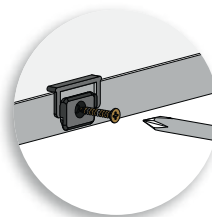

se fabrica a cualquier altura
manufactured at any height
elle est fabriquée à toutes les hauteurs

instalación óptima
quick assembly
montage rapide

Rincobasic ocupa 40 mm en rincones a 90° independientemente del grosor de las puertas

Rincobasic takes up 40 mm in 90° corners, independently of the thickness of doors

Rincobasic occupe 40mm dans des angles à 90°, indépendamment de l'épaisseur des portes

1

¡sin mecanizaciones!
no machining!
pas d'usinages!