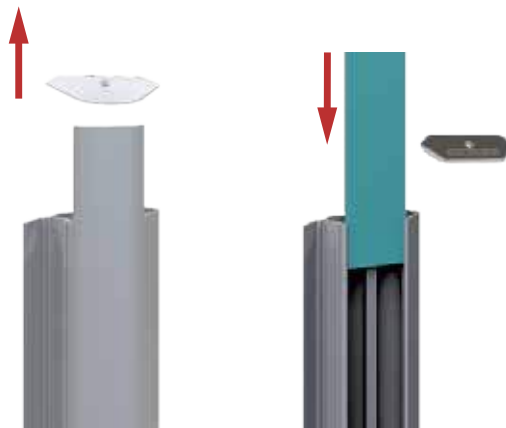

Rincobasic40, decorative profile for independent corner doors; innovative, practical, quick assembly and customizable

Rincobasic40, est un profilé décoratif pour des portes d'angle indépendantes; innovant, pratique, facile montage, personnalisable

2

se puede cortar
can be cut
peut être coupé

lámina curva intercambiable
interchangeable curved sheet
lame courbe interchangeable

La lámina decorativa curva intercambiable permite lograr el acabado deseado

Interchangeable curved decorative sheet allows to get the desired finish

La plaque laminée decorative courbe permet d'obtenir la finition désirée

¿cómo cambiar la lámina?
how to exchange the sheet?
Comment changer la lame?

personalizable
customizable
personnalisable

Rincobasic40 incluye terminales rectos y un sistema ajustable que permiten su personalización insertando una lámina decorativa plana (ancho 31mm; grosor de 0,4 a 2 mm)