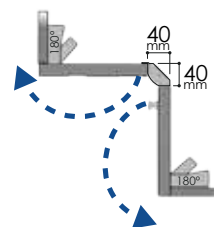

personalización
customization
personnalisation

presentación venta
packaging
presentation commerciale

2 clips + 2 tornillos
2 clips + 2 screws
2 clips + 2 vis

terminales rectos
straight caps set
embouts carrés

se fabrica a cualquier altura
manufactured at any height
elle est fabriquée à toutes les hauteurs

instalación óptima
quick assembly
montage rapide

Rincobasic ocupa 40 mm en rincones a 90° independientemente del grosor de las puertas

Rincobasic takes up 40 mm in 90° corners, independently of the thickness of doors

Rincobasic occupe 40mm dans des angles à 90°, indépendamment de l'épaisseur des portes

1

¡sin mecanizaciones!
no machining!
pas d'usinages!