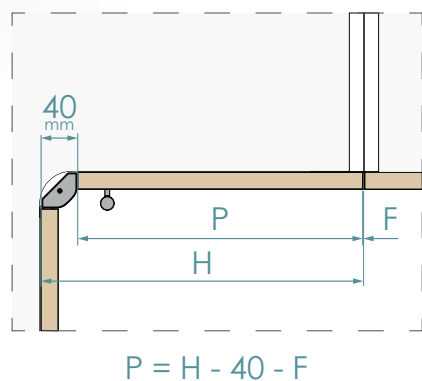

se fabrica a cualquier altura
manufactured at any height
elle est fabriquée à toutes les hauteurs

instalación óptima
quick assembly
montage rapide

Rincobasic ocupa 40 mm en rincones a 90° independientemente del grosor de las puertas

Rincobasic takes up 40 mm in 90° corners, independently of the thickness of doors

Rincobasic occupe 40mm dans des angles à 90°, indépendamment de l'épaisseur des portes

1

¡sin mecanizaciones!
no machining!
pas d'usinages!