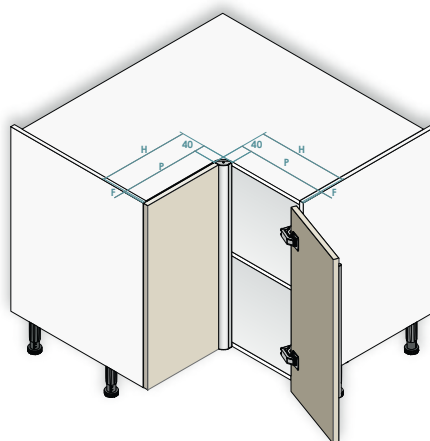

personalización
customization
personnalisation

presentación venta
packaging
presentation commerciale

2 clips + 2 tornillos
2 clips + 2 screws
2 clips + 2 vis

terminales rectos
straight caps set
embouts carrés

se fabrica a cualquier altura
manufactured at any height
elle est fabriquée à toutes les hauteurs

instalación óptima
quick assembly
montage rapide

Rincobasic ocupa 40 mm en rincones a 90° independientemente del grosor de las puertas

Rincobasic takes up 40 mm in 90° corners, independently of the thickness of doors

Rincobasic occupe 40mm dans des angles à 90°, indépendamment de l'épaisseur des portes

1

¡sin mecanizaciones!
no machining!
pas d'usinages!