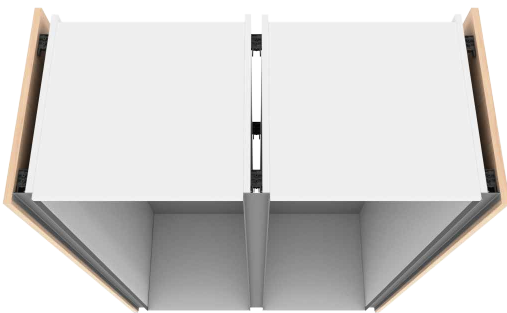

| instalación vertical | vertical installation | installation verticale