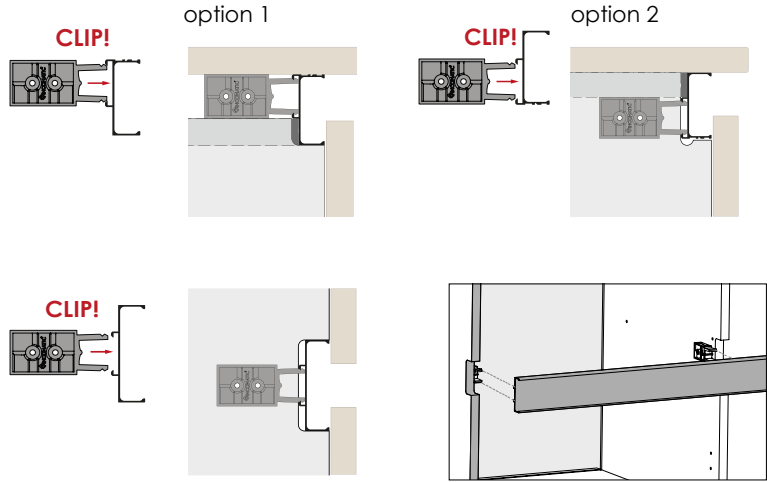

| instalación horizontal | horizontal installation | installation horizontale