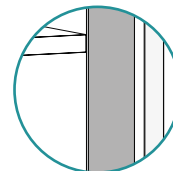

El sistema **Gola Customizable Rincomatic** se compone únicamente de 2 perfiles: superior-lateral e intermedio, que facilita la instalación vertical y horizontal gracias al exclusivo clip-gola de Rincomatic y ofrece la posibilidad de su personalización.

Le système **Gola Personnalisable de Rincomatic** est composé de 2 profils: supérieur et intermédiaire, qui facilite l'application verticale et horizontale grâce au clip-gola exclusif de Rincomatic et offre la possibilité de personnalisation.

3mm

16 mm

acabados | finishes | finitions

| instalación horizontal | horizontal installation | installation horizontale

| instalación vertical | vertical installation | installation verticale

| personalización | customization | personnalisation

1 ángulo 90° interior
 interior 90° angle
 angle 90° intérieur

2 ángulo 90° exterior
 exterior 90° angle
 angle 90° extérieur

pletina de unión
 pletina de unión
 pletina de unión