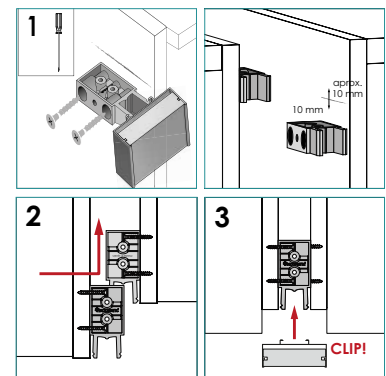

| instalación vertical | vertical installation | installation verticale