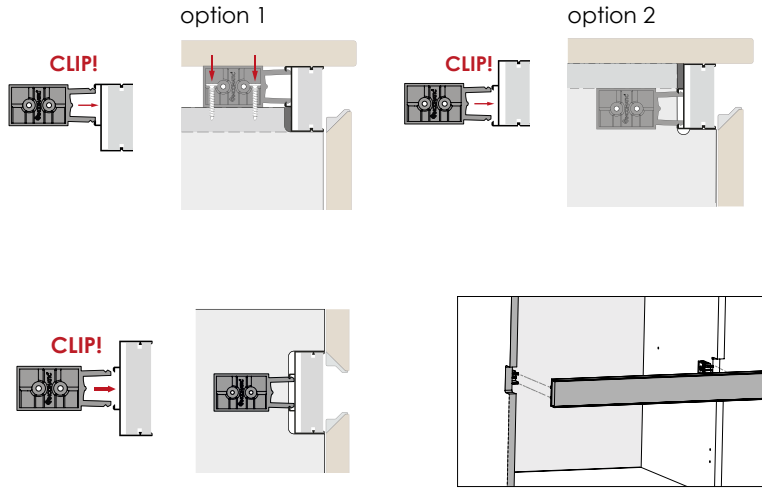

| instalación horizontal | horizontal installation | installation horizontale