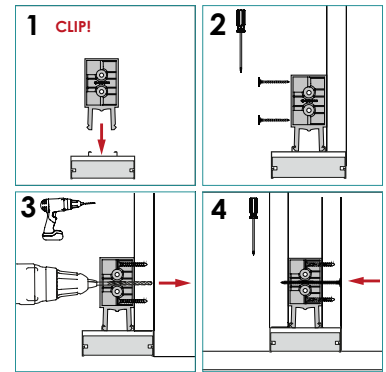

| instalación vertical | vertical installation | installation verticale