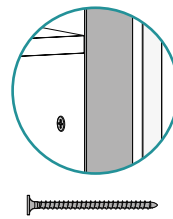

| instalación vertical | vertical installation | installation verticale