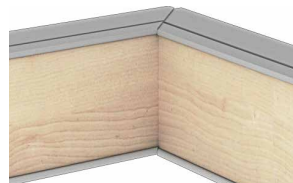

| accesorios | accessories | compléments

terminal intermedio para hueco lavavajillas
 exterior intermediate cap for dishwasher
 embout intermédiaire supérieur pour lave-vaisselle

escuadra angulo 90°
 fixing angles 90°
 équerre angle 90°

1 ángulo 90° interior
 interior 90° angle
 angle 90° intérieur

2 ángulo 90° exterior
 exterior 90° angle
 angle 90° extérieur

pletina de unión
 pletina de unión
 pletina de unión