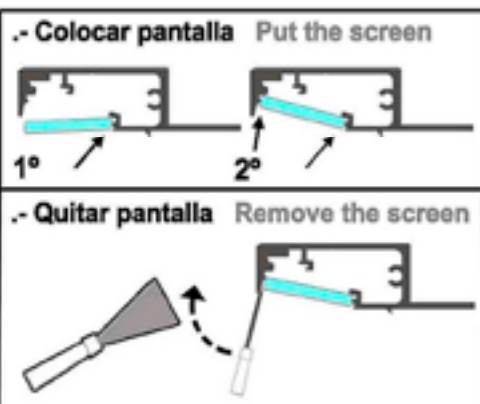

Tutoriales: Tutorials:

www.youtube.com/watch?v=SbaKsUc-NvM

.- Cada tira de Relux de 2,95 m. Incluye:

- Pantalla difusora
- Juego tapas terminales
- 30 cm. tubo guía de $\varnothing 16$ mm.

.- Each RELUX stripe of 2,95 m. Includes:

- Spreading screen
- Cover terminal Set
- 30 cm. guide tube of $\varnothing 16$ mm.

.-Tubo para paso de cables
Tube for wires' routing

Taladro de $\varnothing 11$ mm.
Drill hole of $\varnothing 11$ mm.

www.rincomatic.com