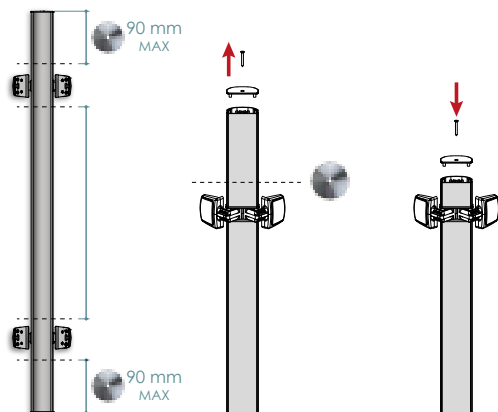

juego de escuadras  
set of angles

personalizable con lámina plana (ancho 31mm; grueso < 3 mm)  
customizable with flat sheet (width 31mm; thickness < 3mm)

se puede cortar -  
can be cut - can be joined

se puede unir  
can be joined

disponible tira de 2,40 m para decoración completa sin junta.  
2,40m strip available for complete decoration with no joint.