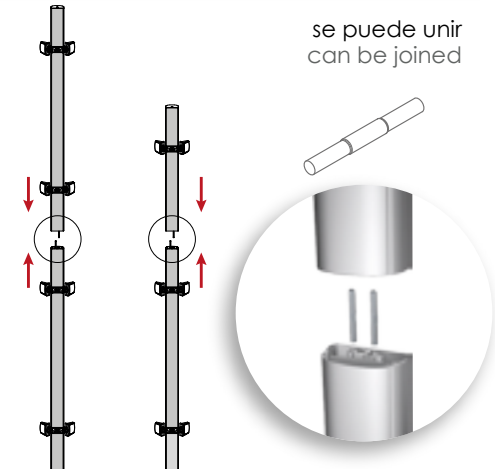

juego de escuadras  
set of angles

personalizable con lámina plana (ancho 31mm; grueso < 3 mm)  
customizable with flat sheet (width 31mm; thickness < 3mm)

se puede cortar -  
can be cut - can be joined

se puede unir  
can be joined

disponible tira de 2,40 m para decoración completa sin junta.  
2,40m strip available for complete decoration with no joint.